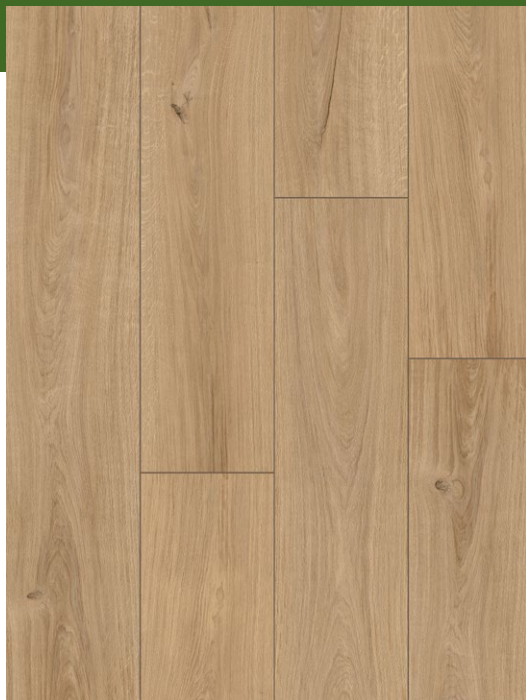

Windeck E. D. DY 52397
1290 x 246 x 4 mm / str. wood