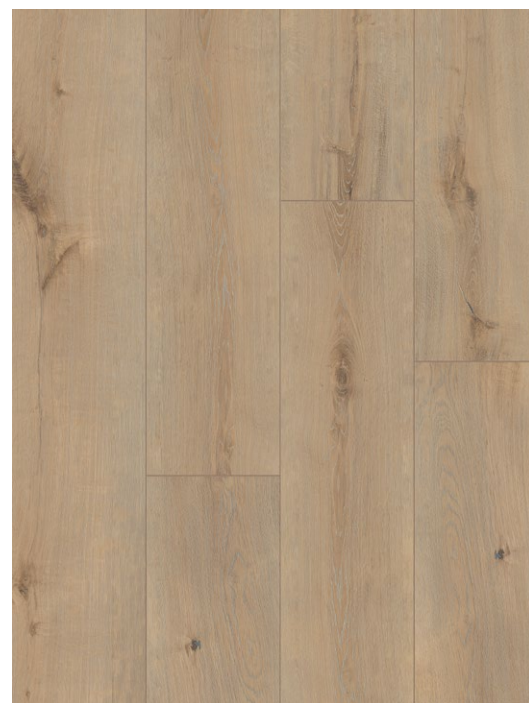

Saguaro 56608

1290 x 246 x 5 mm* / str. matt