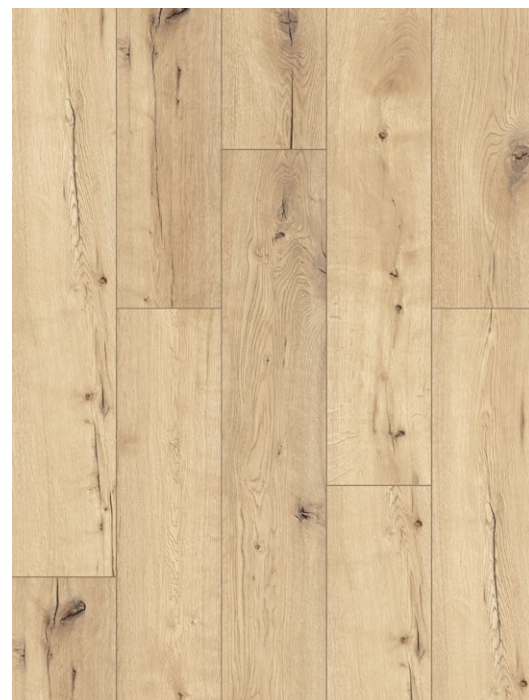

Luzern 54644
1290 x 203 x 4,5 mm / str. synchro