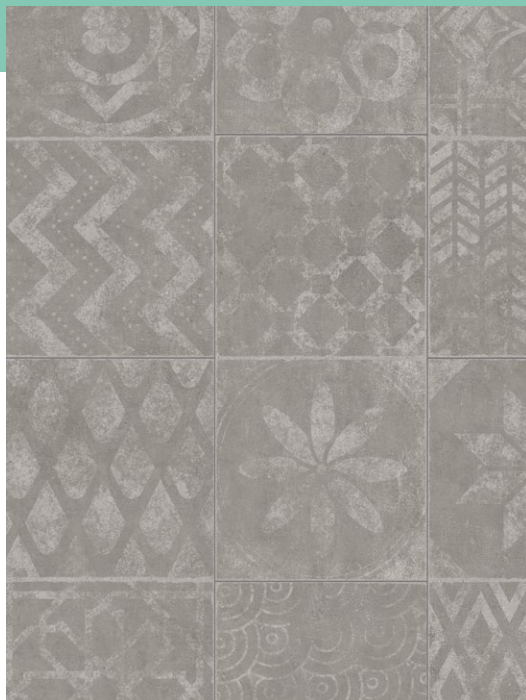

Barstow 54659
776 x 387 x 4,5 mm / str. stone

Durbuy 54654
776 x 387 x 4,5 mm / str. stone

Bishop 54660
776 x 387 x 4,5 mm / str. stone

Austin 54661
776 x 387 x 4,5 mm / str. stone

Perrero 54662
776 x 387 x 4,5 mm / str. stone