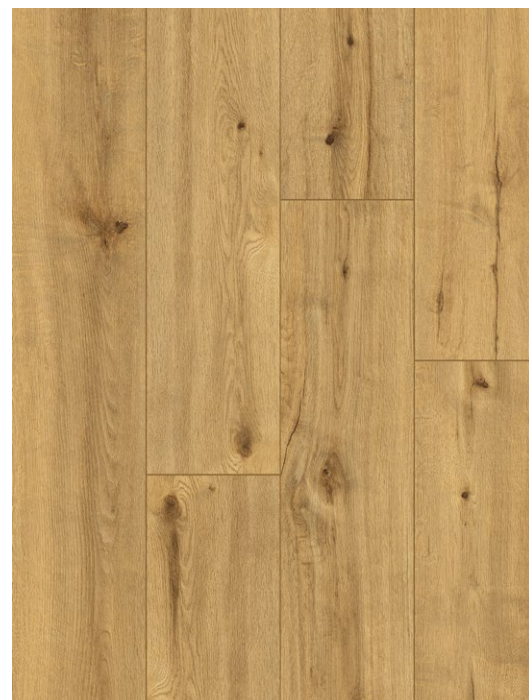

Soacha 62541
1290 x 246 x 4 mm / str. matt