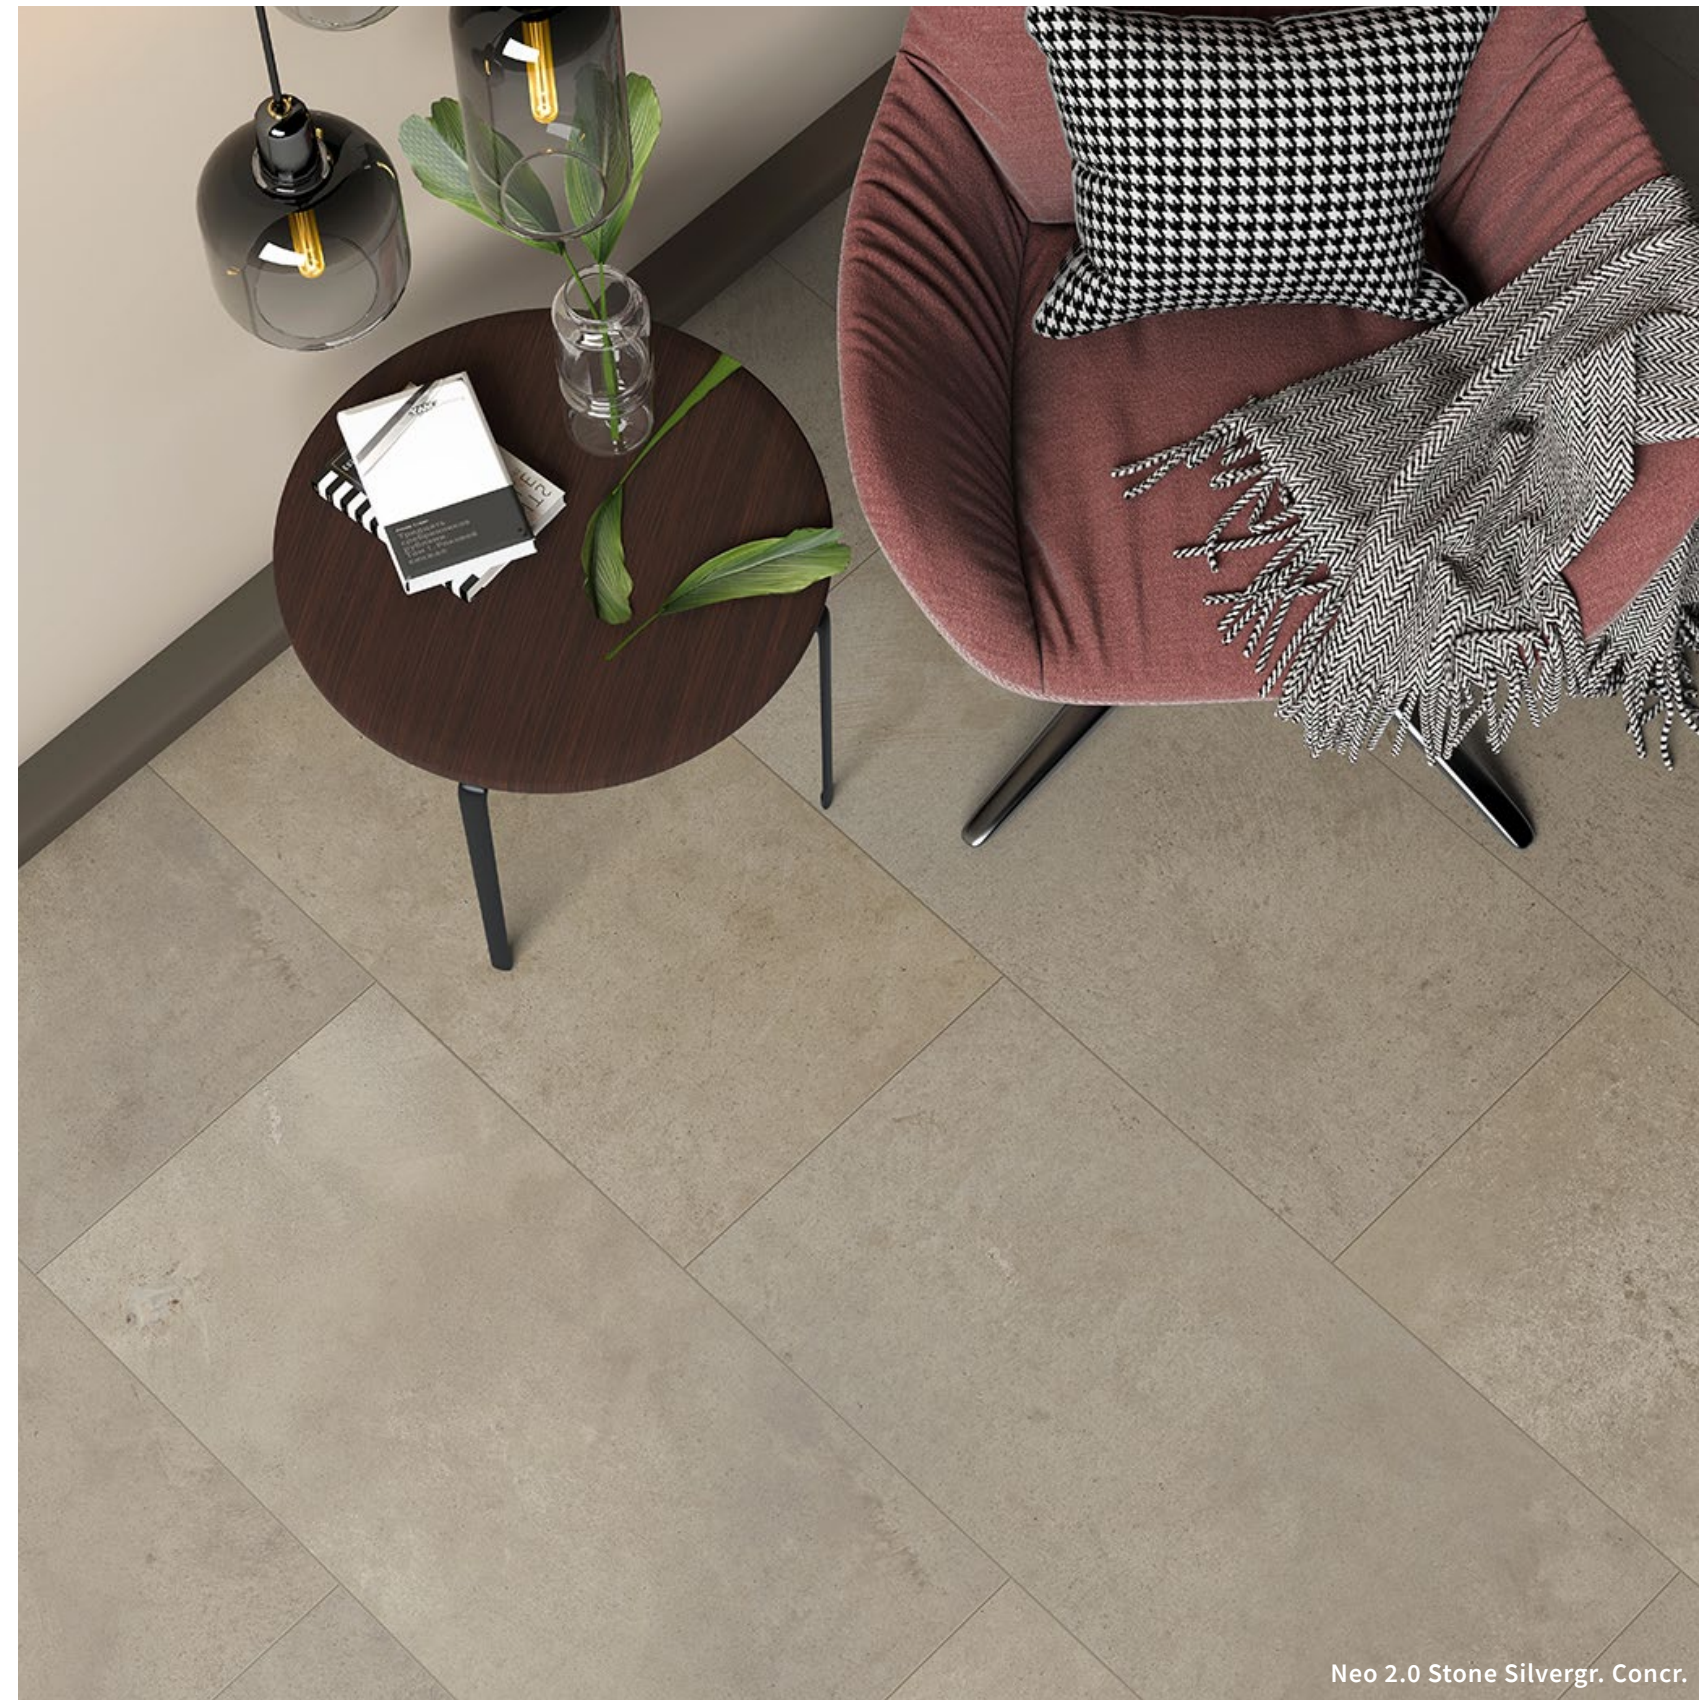

Neo 2.0 Stone Silvergr. Concr.