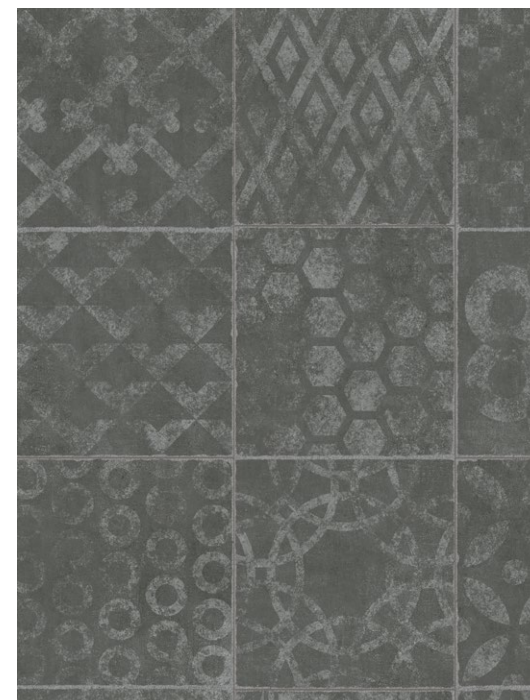

Durbuy 54654
776 x 387 x 4,5 mm / str. stone