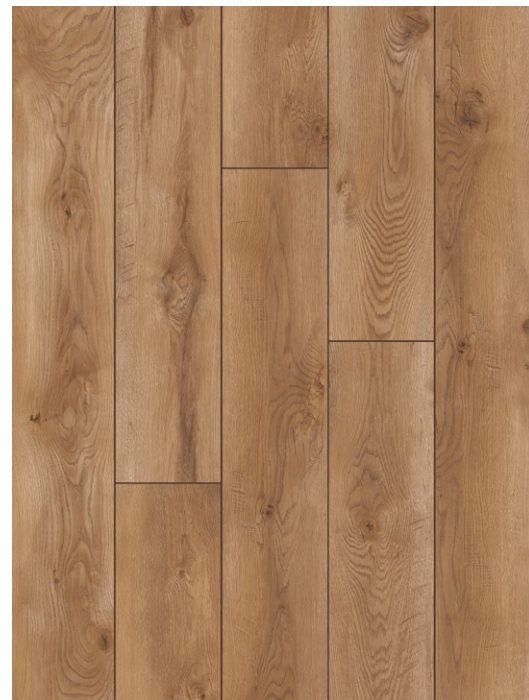

Cologne 61419
1290 x 203 x 4,5 mm / str. matt