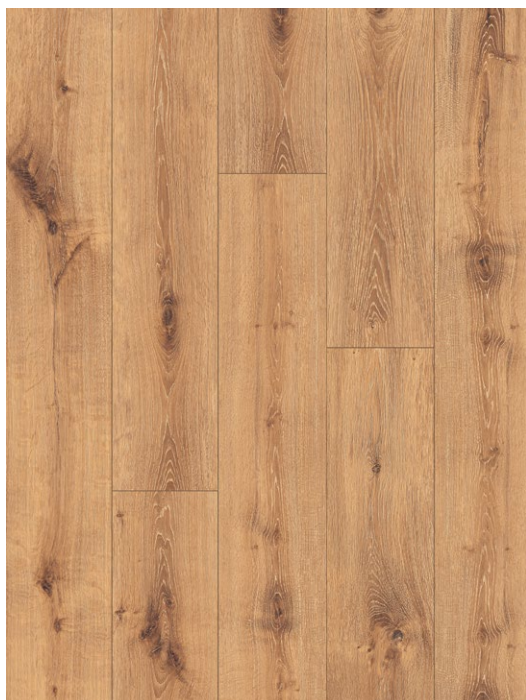

Winter Eiche 56946
1290 x 203 x 4,5 mm / str. matt

Sanded Oak 55511
1290 x 246 x 4,5 mm / str. matt

Cracked Oak 55513
1290 x 246 x 4,5 mm / str. matt

Elegant Oak 55514
1290 x 246 x 4,5 mm / str. matt

Kalkeiche 56947
1290 x 203 x 4,5 mm / str. matt