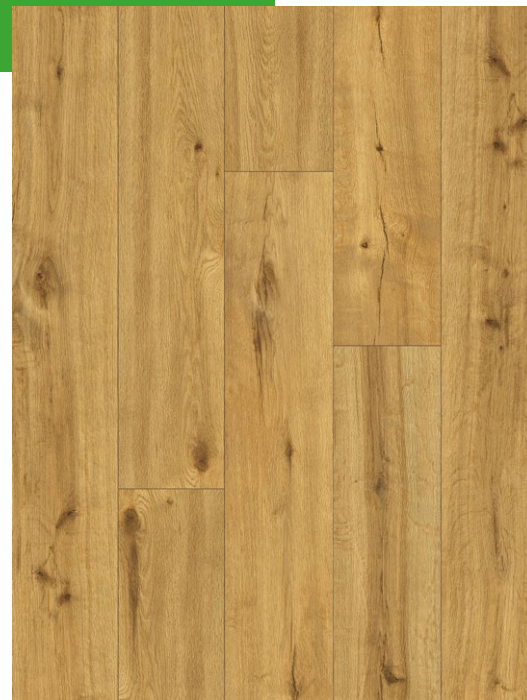

4-SIDED
BEVEL

STRUCTURED
SURFACE

EASYLOC

All Nature Pitcairn

Sable 63511
1290 x 203 x 4 mm / str. matt

Pinnacle 63512
1290 x 203 x 4 mm / str. matt

Wakhan 63513
1290 x 203 x 4 mm / str. matt

Pitcairn 63514
1290 x 203 x 4 mm / str. matt