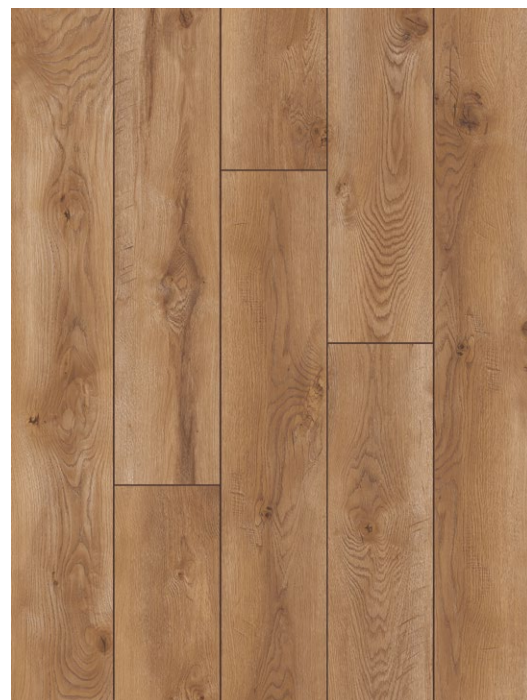

Cologne 54643
1290 x 203 x 4,5 mm / str. synchro