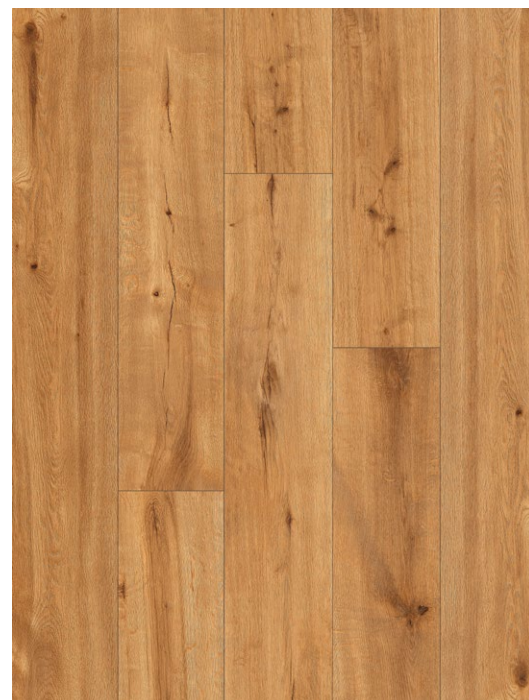

Chile 63516
1290 x 203 x 4 mm / str. matt