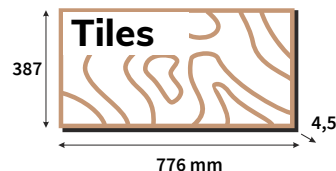

Prečo Ceramin?

CERAMIN® SPC

Rýchly a účinný systém zámku + ľahké rezanie

Stačí priložiť dlhú stranu dosky k predchádzajúcemu radu a zatlačiť dole. Je to jednoduché. Potrebujete skrátiť dosku? Použite nôž!

Naskenujte

Pozrite sa, aké ľahké je položiť podlahu Ceramin.

Odolný a udržateľný koncept s ekologickým polymérom

Neustále sa snažíme dosiahnuť uzavretý životný cyklus produktu, vrátane jeho výroby, použitia a následnej likvidácie v procese recyklácie. Sme schopní recyklovať Ceramin a dať mu druhý život vo vlastných produktoch alebo v záhradnom nábytku, nárazníkoch áut alebo obaloch. Vďaka využitiu zelenej elektriny v našom závode v Kaisersesch a účasti na projektoch CO₂ sme sa už stali úplne neutrálnymi z hľadiska emisií oxidu uhličitého.

Naskenujte

Pozrite sa, ako vyzerajú dekory v interiéroch.

Kolekcie

Podlahové vykurovanie

Naše podlahové panely sú ideálne na použitie s vodným alebo elektrickým vykurovaním s maximálnou teplotou ohrevu do 29°C. Tepelný odpor panelov s hrúbkou 4,5 mm = 0,02 m² K/W

Vysoká stabilita a pevnosť

Akustický komfort

100% vodeodolné

Na dotyk hrejivé

Ekologické a bez PVC

Ľahká a ľahká manipulácia

Tenké, ideálne na renováciu

Jednoduché rezanie

Rýchle spojenie

Kratšia doba inštalácie

CLASSEN

www.classenfloor.com

Všetky produkty kolekcie Ceramin SPC sú kompletne vyrábané v nemeckej továrni koncernu CLASSEN.