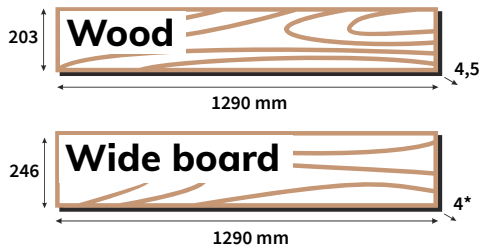

Prečo Ceramin?

CERAMIN® SPC

Rýchly a účinný systém zámku + ľahké rezanie

Stačí priložiť dlhú stranu dosky k predchádzajúcemu radu a zatlačiť dole. Je to jednoduché. Potrebujete skrátiť dosku? Použite nôž!

Naskenujte

Pozrite sa, aké ľahké je položiť podlahu Ceramin.

Odolný a udržateľný koncept s ekologickým polymérom

Neustále sa snažíme dosiahnuť uzavretý životný cyklus produktu, vrátane jeho výroby, použitia a následnej likvidácie v procese recyklácie. Sme schopní recyklovať Ceramin a dať mu druhý život vo vlastných produktoch alebo v záhradnom nábytku, nárazníkoch áut alebo obaloch. Vďaka využitiu zelenej elektriny v našom závode v Kaisersesch a účasti na projektoch CO₂ sme sa už stali úplne neutrálnymi z hľadiska emisií oxidu uhličitého.

Naskenujte

Pozrite sa, ako vyzerajú dekory v interiéroch.

Kolekcie

Podlahové vykurovanie

Naše podlahové panely sú ideálne na použitie s vodným alebo elektrickým vykurovaním s maximálnou teplotou ohrevu do 29°C. Tepelný odpor panelov s hrúbkou 4,5 mm = 0,02 m² K/W

Vysoká stabilita a pevnosť

Akustický komfort

100% vodeodolné

Na dotyk hrejivé

Ekologické a bez PVC

Ľahká a ľahká manipulácia

Tenké, ideálne na renováciu

Jednoduché rezanie

Rýchle spojenie

Kratšia doba inštalácie

CLASSEN

www.classenfloor.com

Všetky produkty kolekcie Ceramin SPC sú kompletne vyrábané v nemeckej továrni koncernu CLASSEN.