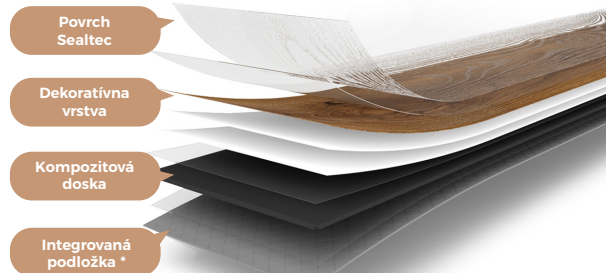

Podlahové vykurovanie

Naše podlahové panely sú ideálne na použitie s vodným alebo elektrickým vykurovaním s maximálnou teplotou ohrevu do 29°C. Tepelný odpor panelov s hrúbkou 4,5 mm = 0,02 m² K/W