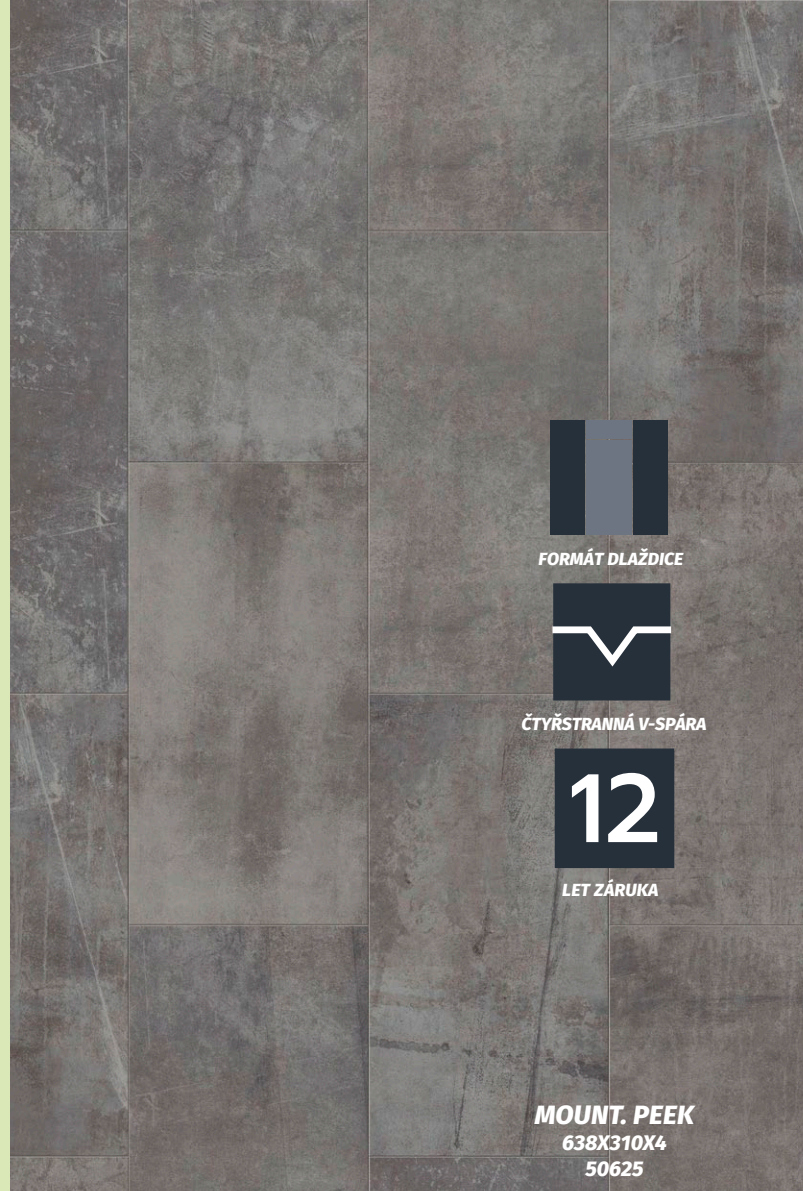

FORMÁT DLAŽDICE

ČTYŘSTRANNÁ V-SPÁRA

12

LET ZÁRUKA

MOUNT. PEEK
638X310X4
50625