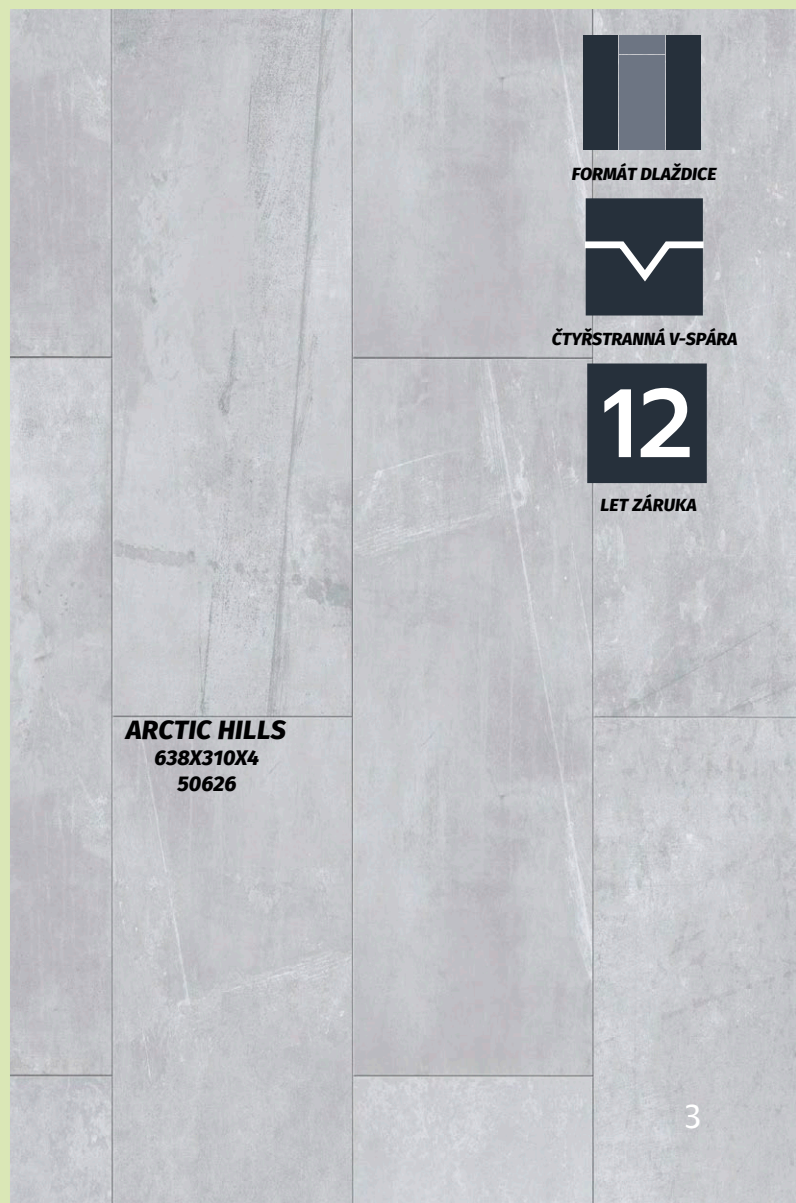

FORMÁT DLAŽDICE

ČTYŘSTRANNÁ V-SPÁRA

12

LET ZÁRUKA

ARCTIC HILLS
638X310X4
50626

AC4

PVC