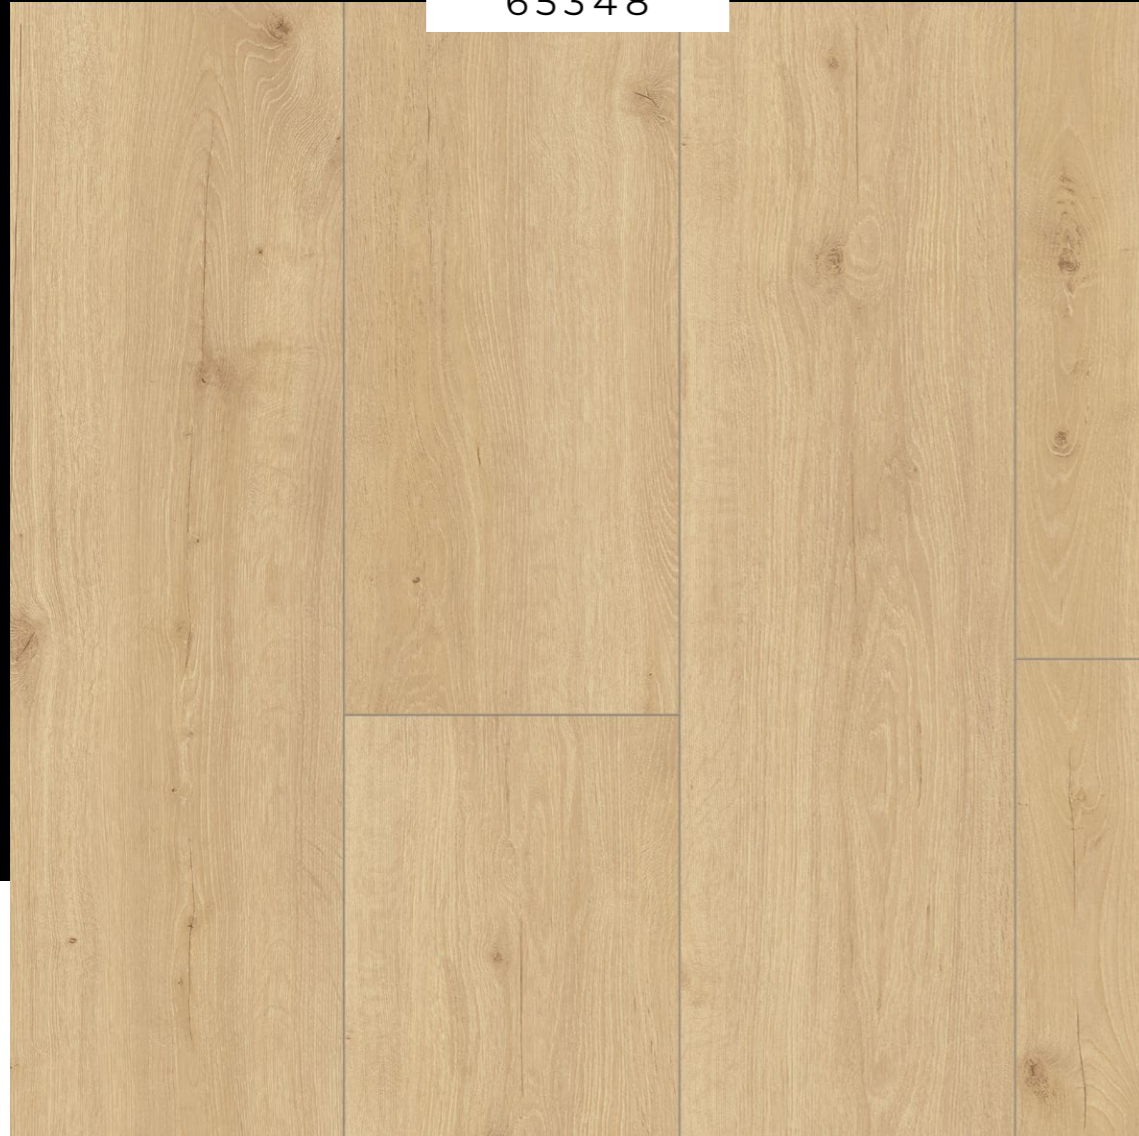

MELODY

65348

Alicante Oak

280 × 1285 × 8 mm

MELODY

65349