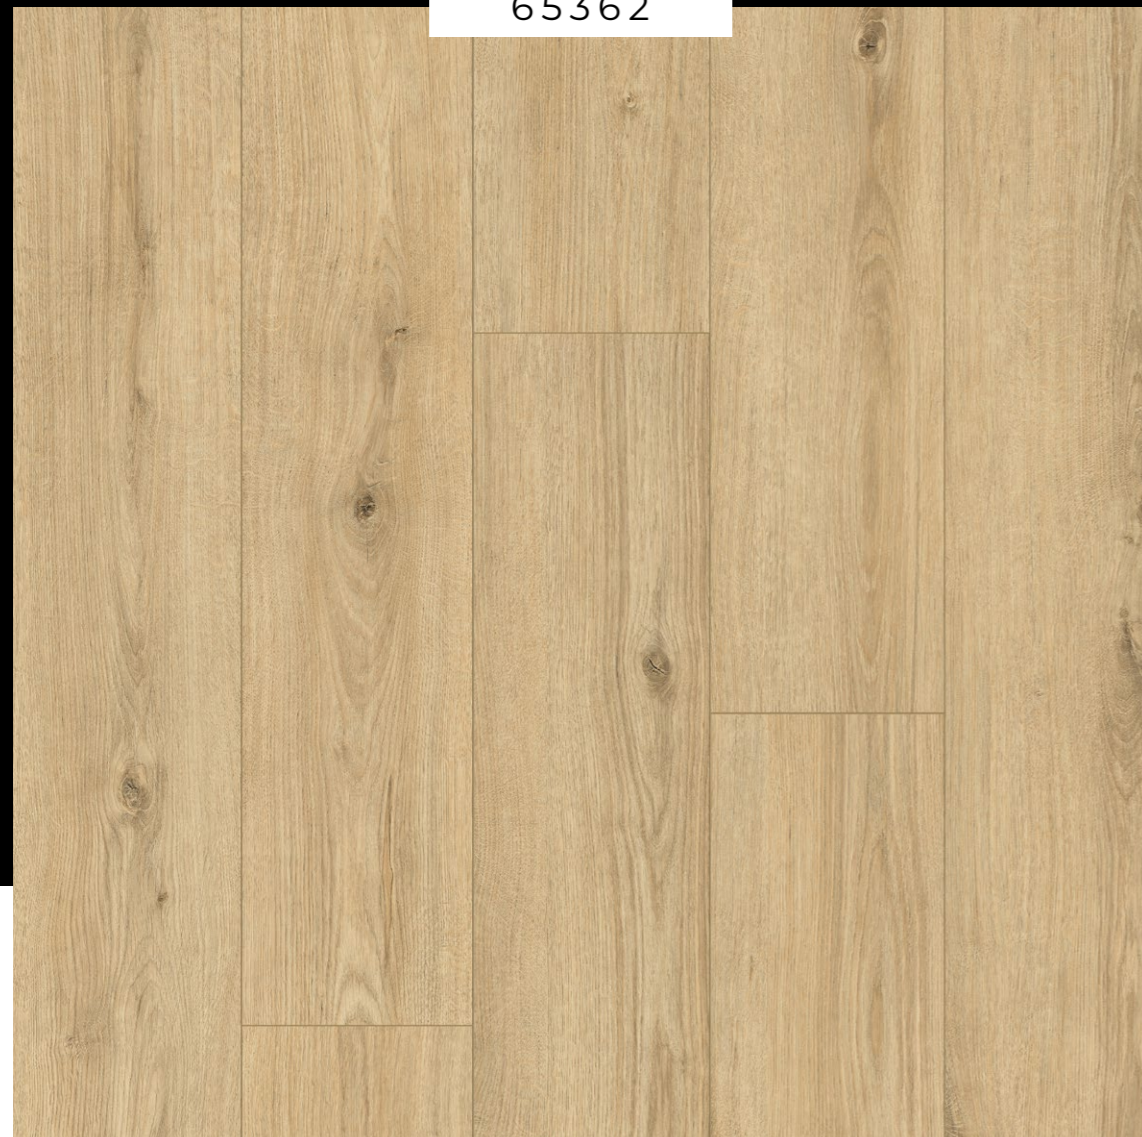

megaloc

Asti Oak

192 × 1285 × 10 mm

MELODY

65354

Valladolid Oak

280 × 1285 × 8 mm

MELODY