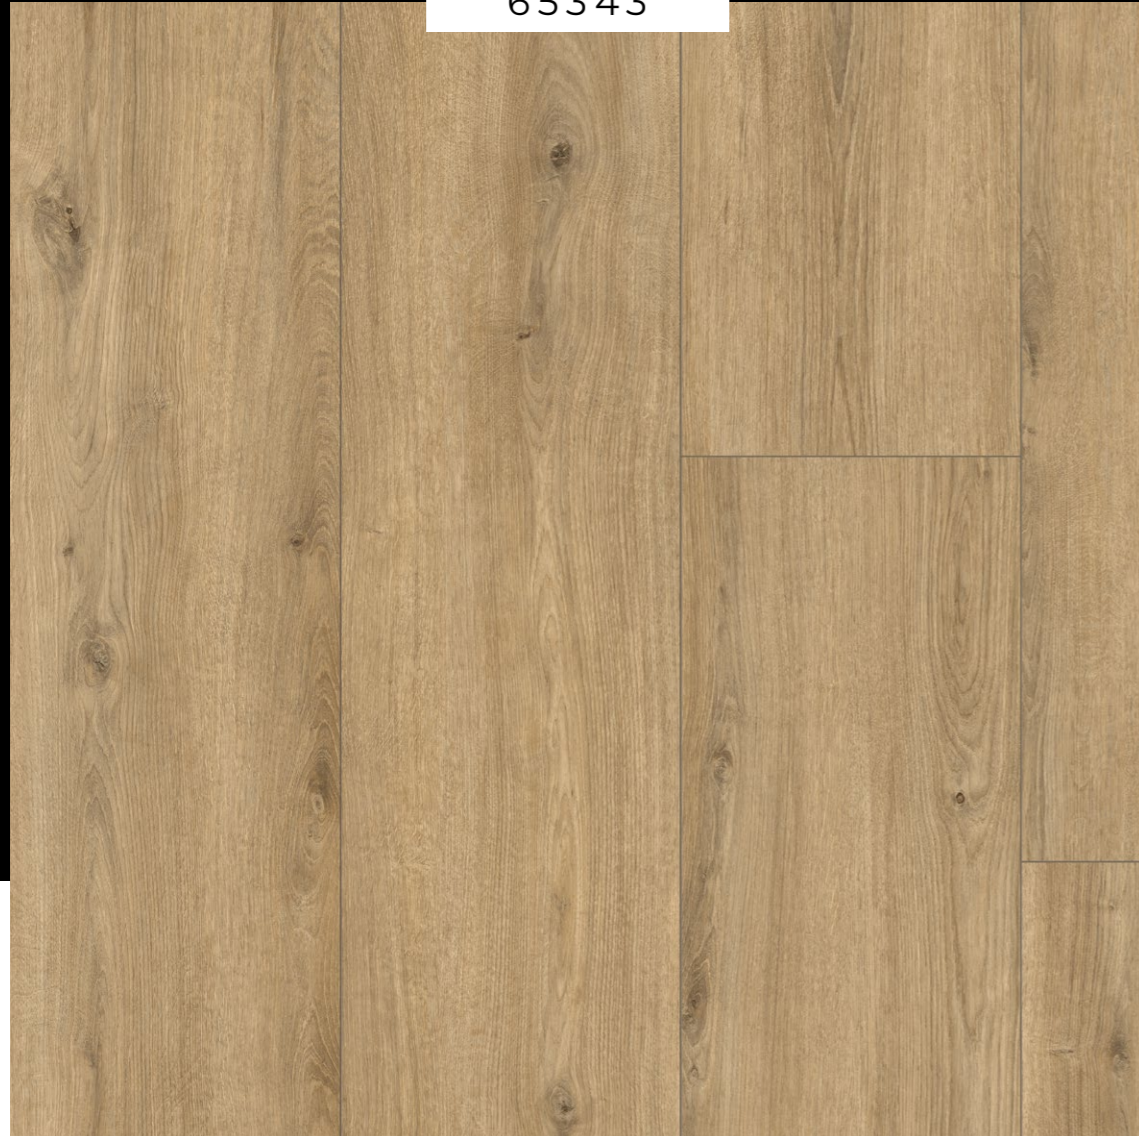

MELODY

65343

Oviedo Oak

280 × 1285 × 8 mm

MELODY

65346