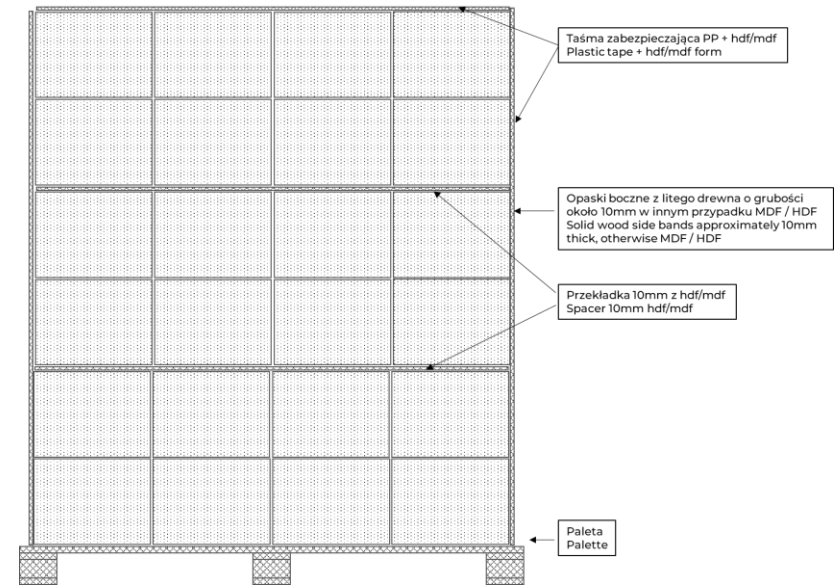

Karta Produktu / Technical Product Card

Specyfikacja techniczna / Technical specification

Pakowanie zbiorcze paczka / Collective packages Box

Ilość / Quantity	30 szt. / pcs.
Wysokość / Hightness	135 mm
Szerokość / Width	185 mm
Długość / Lenght	1210 mm
Waga / Weight	8,10 kg

Pakowanie zbiorcze palet / Collective packages Palette

Ilość / Quantity	720 szt. / pcs.
Wysokość / Hightness	950 mm
Szerokość / Width	800 mm
Długość / Lenght	1230 mm
Waga / Weight	225 kg
Ilość kartonów na paletie / Number of cartons on a pallet	24
Ilość Palet na ciężarówkę / Number of pallets per truck	48
Index palety / Palette index	Euro (1200x800mm)
Index Kartonu / Box index	

Informacje dodatkowe / Additional information

Formatowanie / Formatting	90°
Tolerancja tłułości / Lenght tollerance	±5 mm
Montaż / Installation	Glue assembly or on installation Clip (art... 31857)

Instrukcja pakowania / Packing instruction