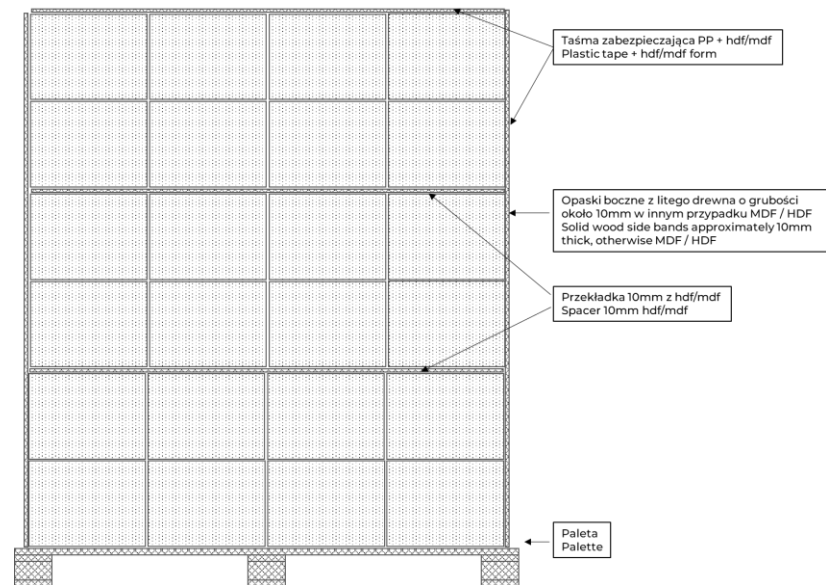

Karta Produktu / Technical Product Card

Specyfikacja techniczna / Technical specification

Pakowanie zbiorcze paczka / Collective packages Box

Ilość / Quantity	30 szt. / pcs.
Wysokość / Hightness	135 mm
Szerokość / Width	185 mm
Długość / Lenght	1210 mm
Waga / Weight	8,10 kg

Pakowanie zbiorcze palet / Collective packages Palette

Ilość / Quantity	720 szt. / pcs.
Wysokość / Hightness	950 mm
Szerokość / Width	800 mm
Długość / Lenght	1230 mm
Waga / Weight	225 kg
Ilość kartonów na paletce / Number of cartons on a pallet	24
Ilość Palet na ciężarówkę / Number of pallets per truck	48
Index palety / Palette index	Euro (1200x800mm)
Index Kartonu / Box index	

Informacje dodatkowe / Additional information

Formatowanie / Formatting	90°
Tolerancja tłułości / Lenght tollerance	±5 mm
Montaż / Installation	Glue assembly or on installation Clip (art... 31857)

Instrukcja pakowania / Packing instruction