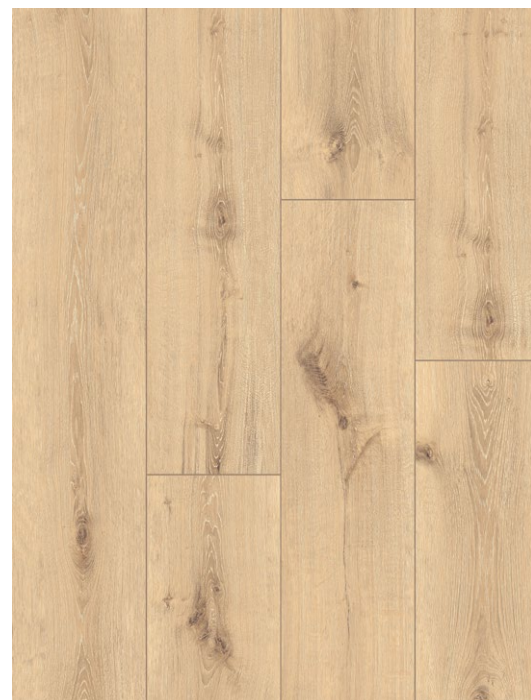

Kakadu 57031
1290 x 246 x 5 mm* / str. matt