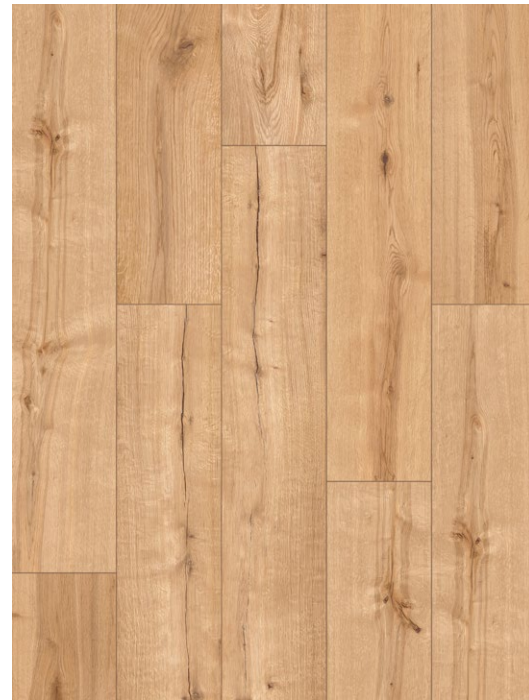

Innsbruck 61415
1290 x 203 x 4,5 mm / str. matt

Besancon 61417
1290 x 203 x 4,5 mm / str. matt

Cologne 61419
1290 x 203 x 4,5 mm / str. matt

Como 61416
1290 x 203 x 4,5 mm / str. matt

Universe Wood Como

Universe Wood Innsbruck