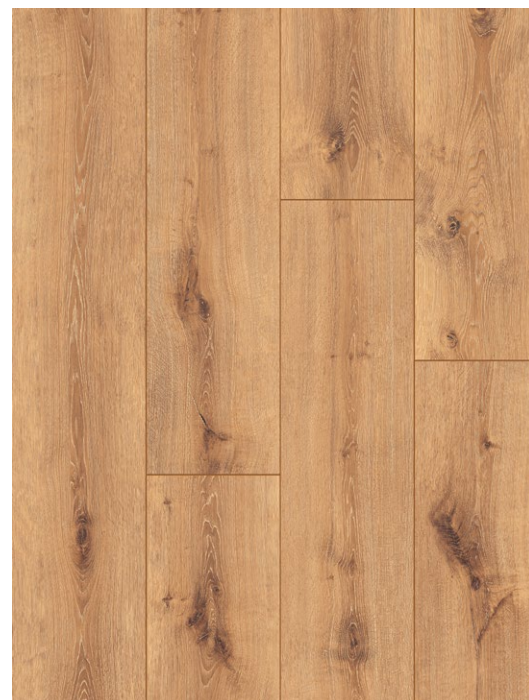

Galapagos 57032
1290 x 246 x 5 mm* / str. matt