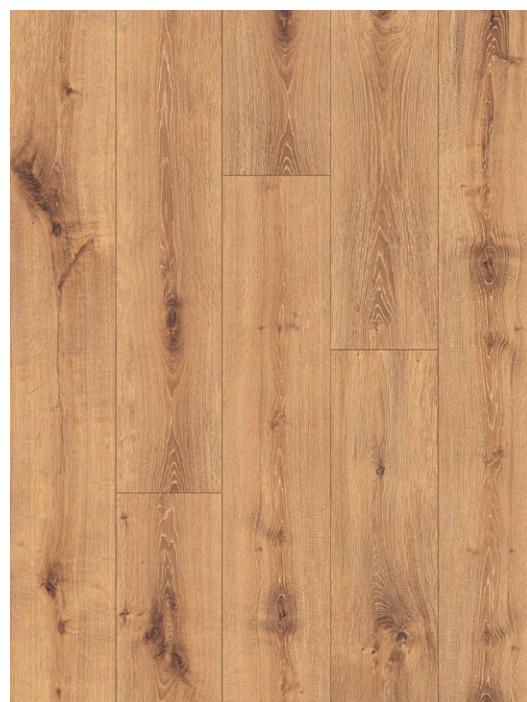

Winter Eiche 56946
1290 x 203 x 4,5 mm / str. matt

Sanded Oak 55511
1290 x 246 x 4,5 mm / str. matt

Cracked Oak 55513
1290 x 246 x 4,5 mm / str. matt

Elegant Oak 55514
1290 x 246 x 4,5 mm / str. matt

Kalkeiche 56947
1290 x 203 x 4,5 mm / str. matt