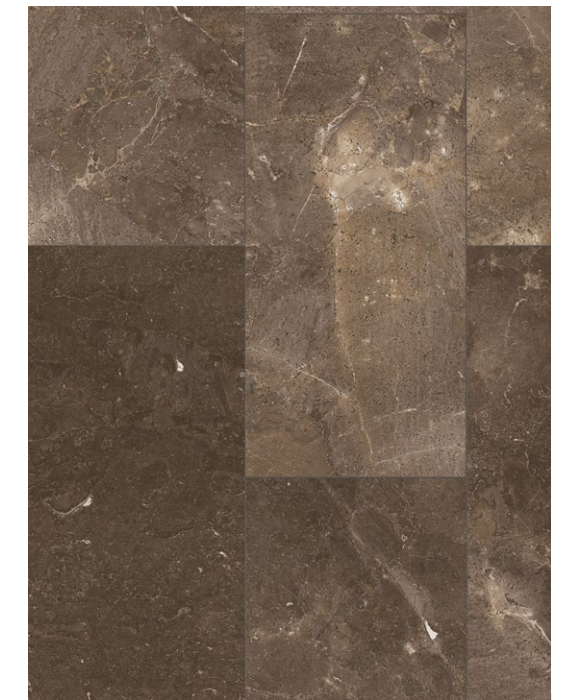

Universe Tiles Ventoux

Ventoux 55518
776 x 387 x 4,5 mm / str. stone

Crissolo 54657
776 x 387 x 4,5 mm / str. stone

Briancon 54658
776 x 387 x 4,5 mm / str. stone

Barstow 54659
776 x 387 x 4,5 mm / str. stone