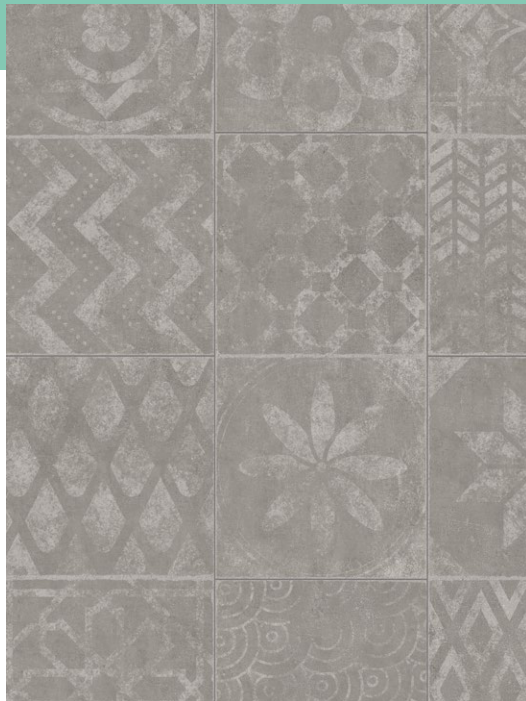

Ontario 54653
776 x 387 x 4,5 mm / str. stone