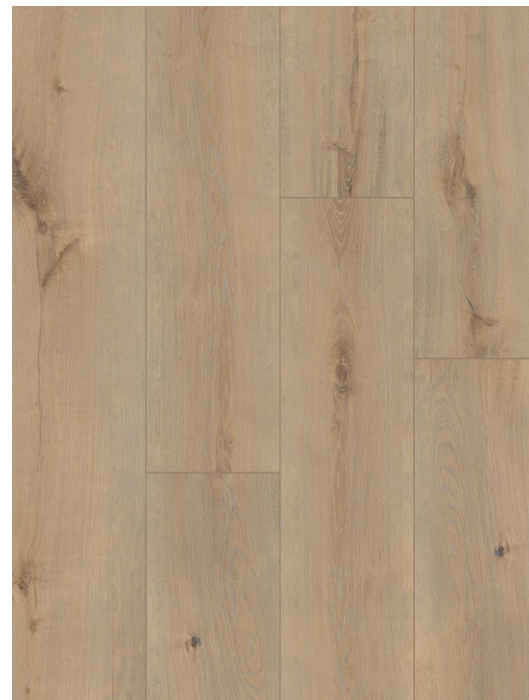

Saguaro 56608
1290 x 246 x 5 mm* / str. matt