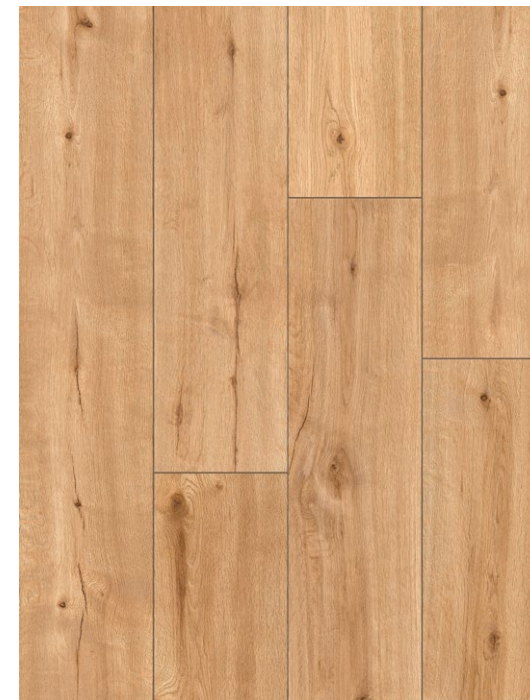

Patagonia 55945
1290 x 246 x 4 mm / str. matt
1290 x 246 x 5 mm* 56593*