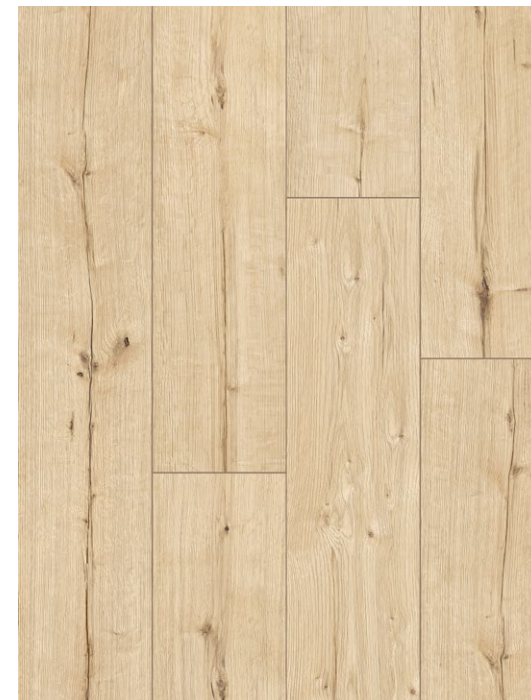

Eco Vinyl Patagonia

Mokala 55938
 1290 x 246 x 4 mm / str. matt
 1290 x 246 x 5 mm* 56587*

Kruger 55939
 1290 x 246 x 4 mm / str. matt
 1290 x 246 x 5 mm* 56588*

Masai Mara 55940
 1290 x 246 x 4 mm / str. matt
 1290 x 246 x 5 mm* 56589*