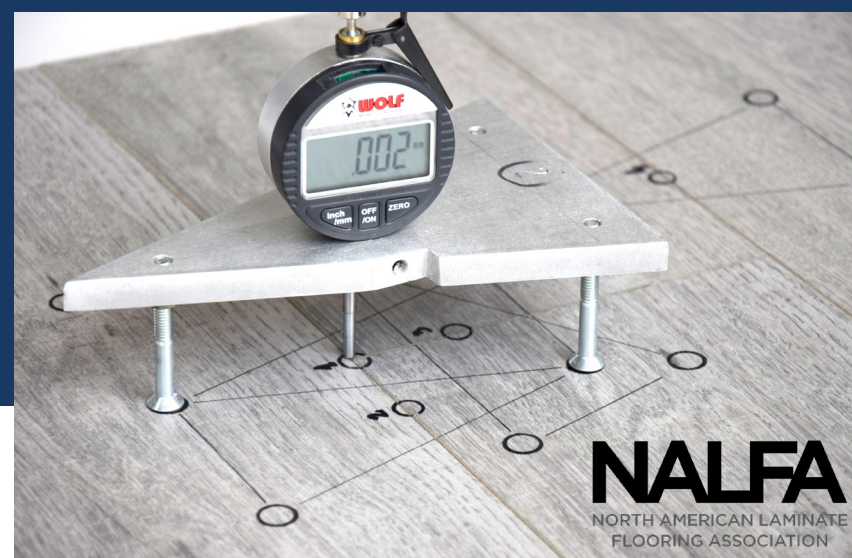

test

Voděodolné podlahy Classen dosáhly nejlepšího výsledku v testu NALFA.

Výrobky megaloc aqua protect jsme podrobili těm nejpřísnějším testům, a proto jsme si jisti, že plně splní očekávání našich zákazníků.

NALFA - North American Laminate Flooring Association - provádí přesně definované testy na 24hodinovou odolnost laminovaných panelů vůči stojaté vodě, simulující vážnou nehodu / poruchu vodních rozvodů, čímž vystavuje spoje panelů možnému bobtnání a nevratnému poškození.

Panely Classen se dostaly do první a nejlepší skupiny výsledků NALFA, tj. bez viditelného bobtnání na povrchu. Jsme na to hrdí!