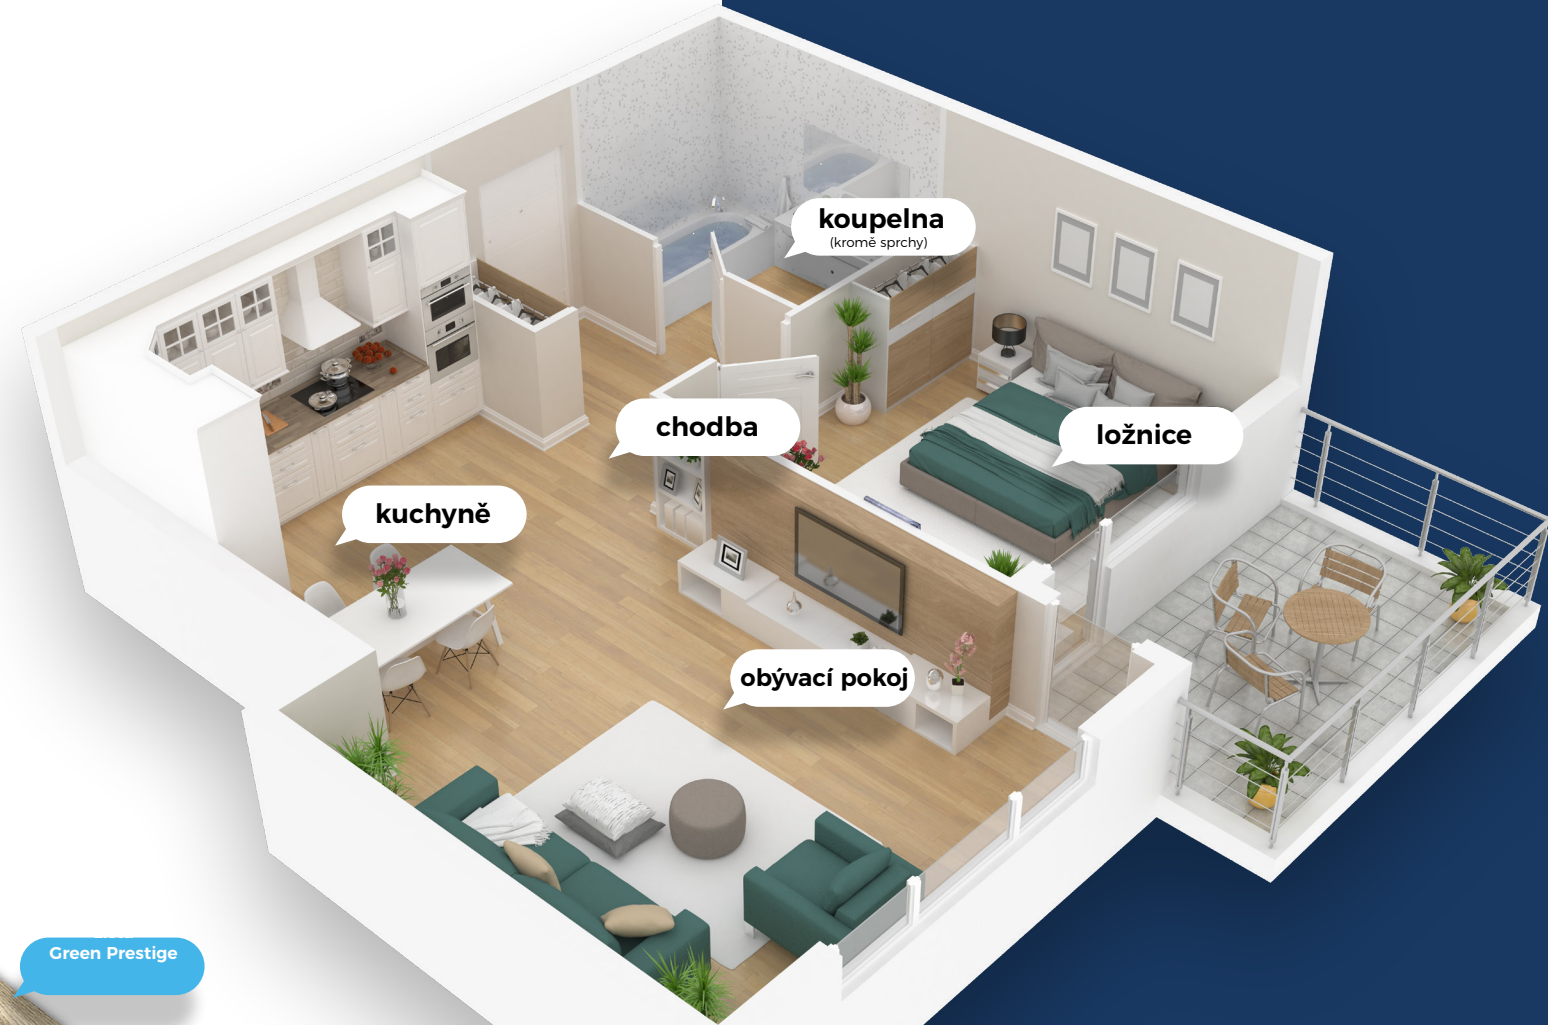

komplexní řešení

Naše podlahy lze použít kdekoli v domě.

Green Prestige

silikon

pěnové těsnění

Green Prestige se používá k voděodolným podlahám Classen. Konstrukce a tvar soklové lišty Prestige, osvědčené a ceněné našimi zákazníky, je vylepšená o jádro s vysokou odolností proti vlhkosti.