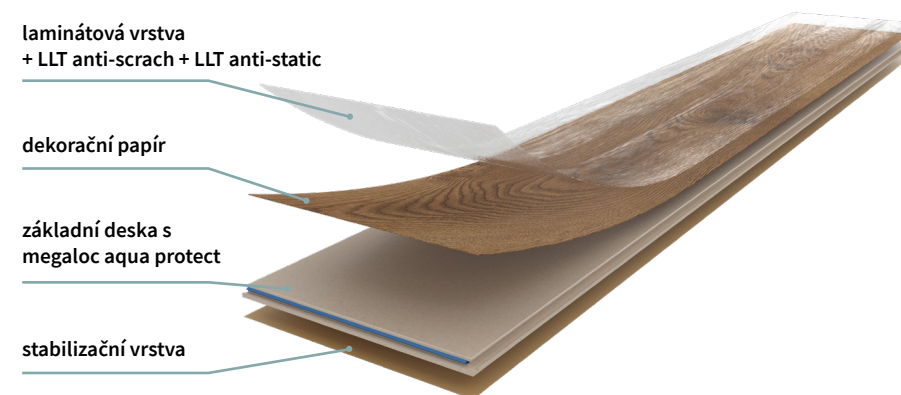

odolnost

Laminátová podlaha Classen je voděodolná, což znamená, že přidala dodatečné bariéry v podobě modifikace zámkového systému a voděodolné desky, které po určitou dobu zabraňují prosakování vlhkosti do jádra. Odolnost proti vodě znamená, že okamžitý kontakt s vodou nebude mít za následek poškození, ale i tak voda musí být setřena, než se dostane přes tyto bariéry.

Díky našim inovacím byl problém poškození podlah vodou zcela vyřešen!

test

Voděodolné podlahy Classen dosáhly nejlepšího výsledku v testu NALFA.

Výrobky megaloc aqua protect jsme podrobili těm nejpřísnějším testům, a proto jsme si jisti, že plně splní očekávání našich zákazníků.

NALFA - North American Laminate Flooring Association - provádí přesně definované testy na 24hodinovou odolnost laminovaných panelů vůči stojaté vodě, simulující vážnou nehodu / poruchu vodních rozvodů, čímž vystavuje spoje panelů možnému bobtnání a nevratnému poškození.

- Modifikovaná deska HDF se zvýšenou odolností proti vodě
- Lakovaná drážka - impregnované okraje panelů (vícenásobné nanesení speciálního impregnačního nátěru)
- Hydrofobizace hran
- Překrytí pro V-spáru
- Durable Force-Locking Connection – pevný spoj díky modernizovanému systému megaloc
- Speciální tvar v-drážky, který ztěžuje průnik vody