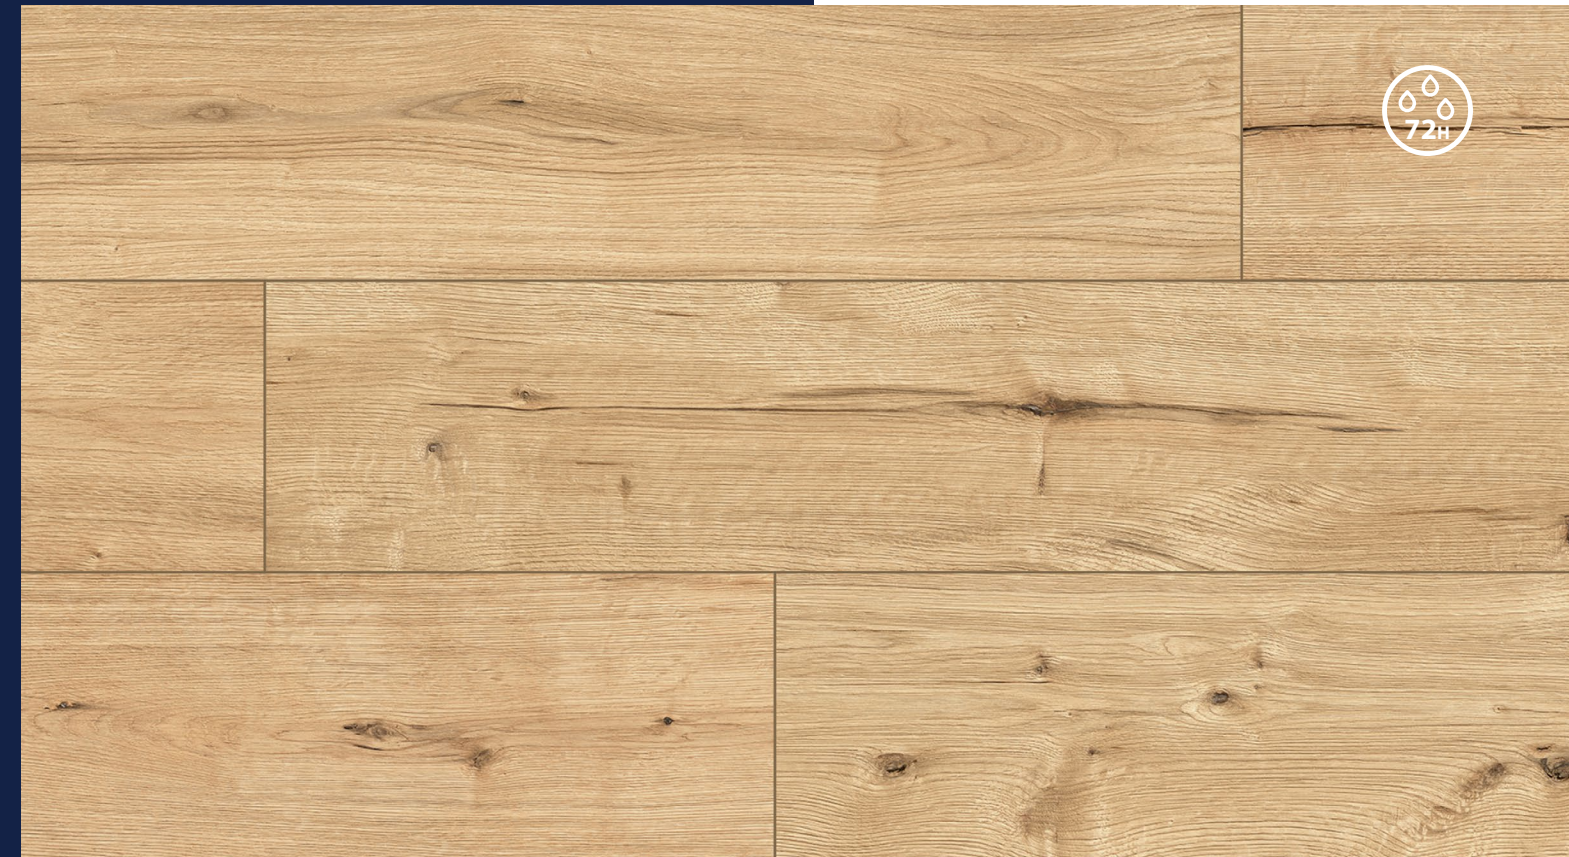

62753 M

1285 x 192 x 8 mm

DAB GIBSON

62751 M

1285 x 192 x 8 mm

57543 - 80TH D6449

57554 - 80TH D6438

1285 x 280 x 8 mm