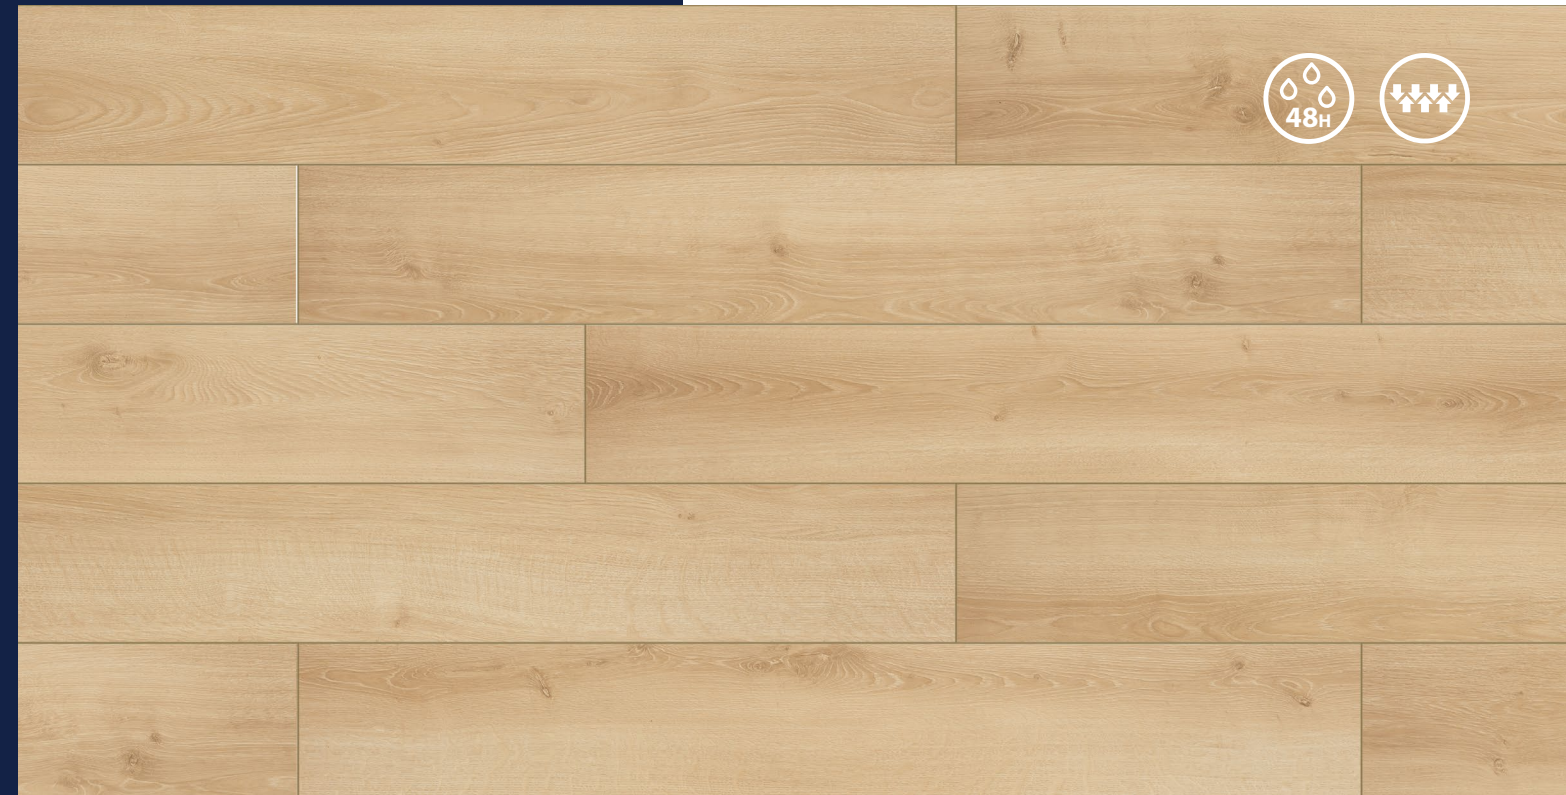

DĄB TASMANIA

65820 M

1285 x 192 x 8 mm

57551 - 80TH D6419