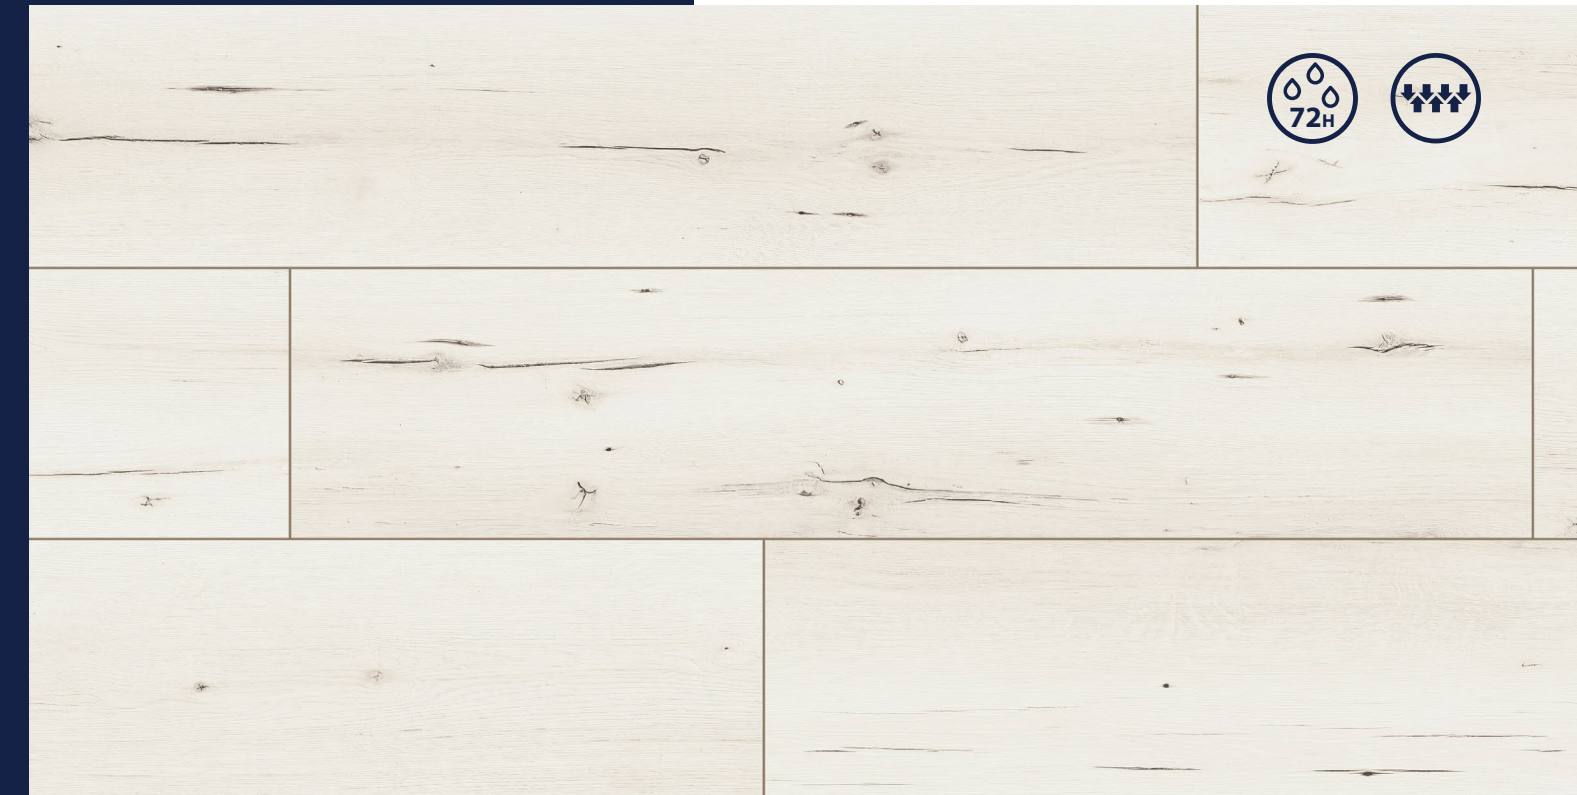

1285 x 280 x 8 mm

DAB FAMARA

54832 XL

57524 - 80TH L3891