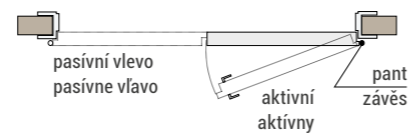

Pravé křídlo - Pravé křídlo

	A	B
65	659	646
75	759	746
80	809	798
90	909	896

Pasivní křídlo u dvoukřídlových dveřích je dostupné následujících rozměrech / Pasívne křídlo pri dvojkřídlových dverách je dostupné v nasledovných rozmeroch