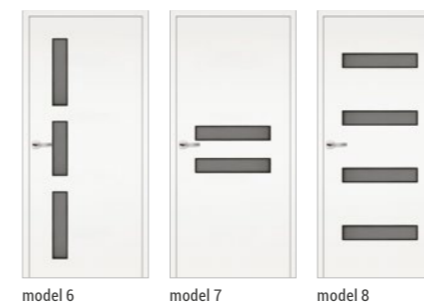

STANDARDNÍ PŘEVEDENÍ

- dveřní křídlo fóliované nebo laminátové
- Profil hrany dveří **R** pro dekory Iridium, rám dveří z měkkého dřeva, výplň plná dřevotřískas HLT
- profil hrany dveří **PF** pro dekory CPL, rám dveří z MDF a zpevněný překližkou, výplň plná dřevotřískas HLT
- 3 stříbrné dveřní závěsy
- povrch: Classen Iridium, Classen CPL
- standardně dozický zámek, dále v nabídce cylindrický a WC zámek, možnost i bez spodního otvoru / ekonomický zámek
- sklo tvrzené, bezpečnostní, grafit -transparentní
- jednokřídlové dveře 70'-90',
- dvoukřídlové dveře 140'-200'
- dveře do posuvného systému, jednokřídlové
- **Konstrukce bezfalcového dveřního křídla B:**
- rám dveří z měkkého dřeva, výplň plná dřevotřískas HLT
- ostrá hrana dveří B profil
- dva otvory pro schované 3D závěsy
- magnetický zámek ekonomický, dozický, cylindrický a WC zámek
- jednokřídlové dveře: 70'-90'

ŠTANDARDNÉ PŘEVEDENIE

- dverné křídlo fóliované alebo laminátové
- Profil hrany dverí **R** pre dekory Iridium, rám dverí z mäkkého dreva, výplň plná drevotrieska HLT
- profil hrany dverí **PF** pre dekory CPL, rám dverí z MDF a spevněný preglejkou, výplň plná drevotrieska HLT
- 3 strieborné dverné závesy
- povrch: Classen Iridium, Classen CPL
- štandardne dózický zámok, ďalej v ponuke cylindrický a WC zámok, možnosť aj bez spodného otvoru / ekonomický zámok
- sklo tvrzené, bezpečnostné, grafit -transparentné
- jednokřídlové dvere 70'-90'
- dvojkřídlové dvere 140'-200'
- dvere do posuvného systému, jednokřídlové
- **Konstrukcia bezfalcového dverného křídla B:**
- rám dverí z mäkkého dreva, výplň plná drevotrieska HLT
- ostrá hrana dverí B profil
- dva otvory pre schované 3D závesy
- magnetický zámok ekonomický, dózický, cylindrický a WC zámok
- jednokřídlové dvere: 70'-90 ,