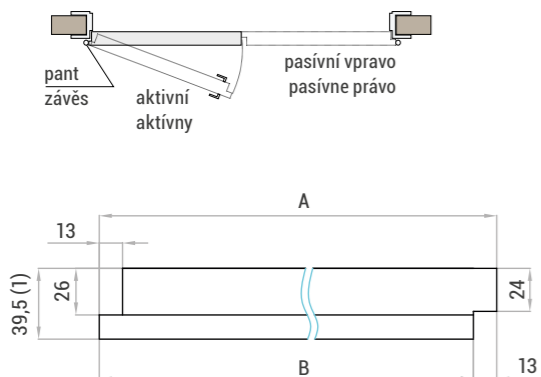

DETAILY

Levé křídlo - Ľavé křídlo

Pravé křídlo - Pravé křídlo

	A	B
65	659	646
75	759	746
80	809	798
90	909	896

Pasivní křídlo u dvoukřídlových dveřích je dostupné následujících rozměrech / Pasívne křídlo pri dvojkřídlových dverách je dostupné v nasledovných rozmeroch