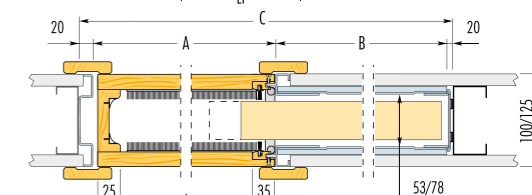

Tabulka rozměrů pro dvoukřídlové provedení
Tabulka rozmerov pre dvojkrídlové prevedenie

CODE	L x H	Vnější rozměry Vonkajšie rozmery		Síla pouzdra / stěny ¹⁾ Hrúbka pouzdra/steny ¹⁾	Vnitřní rozměry Vnútročné rozmery	Rozměry dveřního křídla Rozmery vnútorného křídla		
		C x H1	A			B	LP	HP
GG60 plus	1210 x 2025	2600 x 2110	1280	640	100	54	644	2035
GG70 plus	1410 x 2025	3000 x 2110	1480	740			744	
GG80 plus	1610 x 2025	3400 x 2110	1680	840	844			
GG90 plus	1810 x 2025	3800 x 2110	1880	940	944			
GG100 plus	2010 x 2025	4200 x 2110	2080	1040	1044