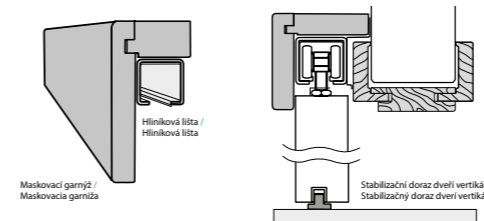

Vertikální část posuvného systému / Vertikálne časť posuvného systému

hákový zámek / hákový záмок