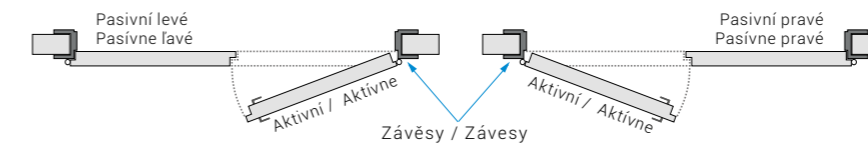

Dveře dvoukřídlé, **pravé**
Dveře dvoukřídlé, **pravé**

Dveře dvoukřídlé, **levé**
Dveře dvoukřídlé, **levé**

Rozměry obložkové zárubně bezfalcové (mm): Rozměry obložkové zárubne bezfalcové (mm):				Rozměry stavebního otvoru ve zdi (mm): Rozměry stavebního otvoru v stene (mm):		
	A	B	C	D	Š	H
60	603	626	648	748	60	2010
70	703	726	750	848	790	
80	803	826	850	948	890	
90	903	926	950	1048	990	
100	1003	1026	1050	1148	1090	