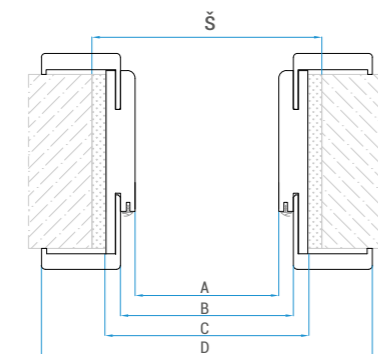

Dveře dvoukřídlé, **pravé**
Dveře dvoukřídlé, **pravé**

Dveře dvoukřídlé, **levé**
Dveře dvoukřídlé, **levé**

Rozměry obložkové zárubně bezfalcové (mm): Rozměry obložkové zárubne bezfalcové (mm):				Rozměry stavebního otvoru ve zdi (mm): Rozměry stavebního otvoru v stene (mm):		
	A	B	C	D	Š	H
60	603	626	648	748	60	2010
70	703	726	750	848	790	
80	803	826	850	948	890	
90	903	926	950	1048	990	
100	1003	1026	1050	1148	1090	