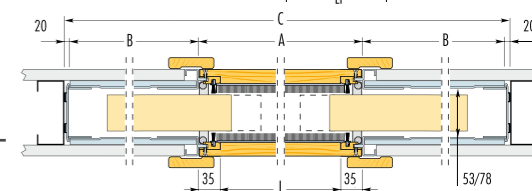

CODE	L x H	Vnější rozměry Vonkajšie rozmery		Síla pouzdra / stěny ¹⁾ Hrúbka pouzdra/steny ¹⁾	Vnitřní rozměry Vnútročné rozmery	Rozměry dveřního křídla Rozmery vnútorného křídla		
		C x H1	A			B	LP	HP
GG60 plus	1210 x 2025	2600 x 2110	1280	640	100	54	644	2035
GG70 plus	1410 x 2025	3000 x 2110	1480	740			744	
GG80 plus	1610 x 2025	3400 x 2110	1680	840	844			
GG90 plus	1810 x 2025	3800 x 2110	1880	940	944			
GG100 plus	2010 x 2025	4200 x 2110	2080	1040	1044