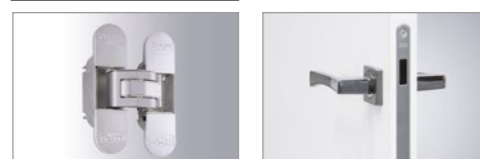

BEZFALCOVÉ DVEŘE B / BEZFALCOVÉ DVERE B

3D závěsy / 3D závesy

magnetický zámek /
magnetický zámok