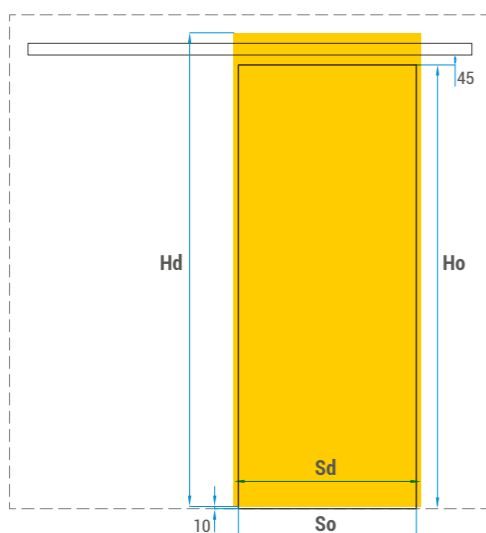

Výška křídla Výška křídla Hd	Výška otvoru ve zdi Výška otvoru v stene Ho	Šířka křídla Šířka křídla Sd	Šířka otvoru ve zdi Šířka otvoru v stene So
70°			744	700
80°	2135	2000	844	800
90°			944	900