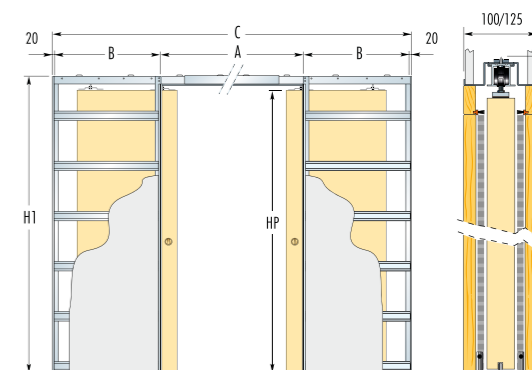

Tabulka rozměrů pro dvoukřídlové provedení
Tabulka rozmerov pre dvojkrídlové prevedenie

CODE	L x H	Vnější rozměry Vonkajšie rozmery		Síla pouzdra / stěny ¹⁾ Hrúbka pouzdra/steny ¹⁾	Vnitřní rozměry Vnútročné rozmery	Rozměry dveřního křídla Rozmery vnútorného křídla		
		C x H1	A			B	LP	HP
GG60 plus	1210 x 2025	2600 x 2110	1280	640	100	54	644	2035
GG70 plus	1410 x 2025	3000 x 2110	1480	740			744	
GG80 plus	1610 x 2025	3400 x 2110	1680	840	844			
GG90 plus	1810 x 2025	3800 x 2110	1880	940	944			
GG100 plus	2010 x 2025	4200 x 2110	2080	1040	1044