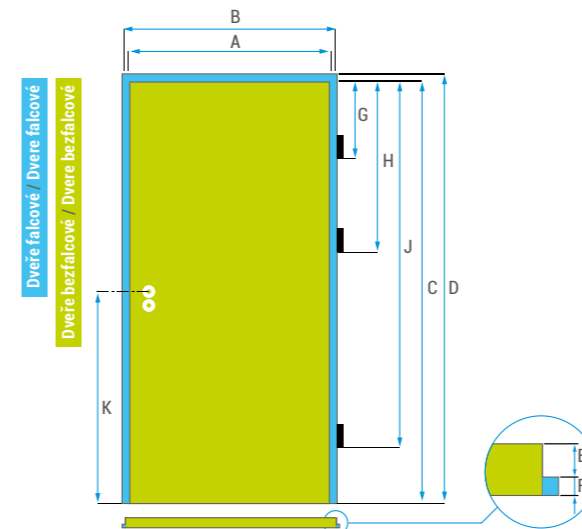

▣ Rozměry dveří / Rozměry dverí

Rozměry Rozměry	A	B
60	620	646
70	720	746
80	820	846
90	920	946

Rozměry Rozměry	60 - 200
C	1970
D	1983
E	26
F	13
G	195
H	970
J	1745
K	1050

Rozměry Rozměry	60 - 100
A	646, 746, 846, 946, 1046
B	1058
C	1983