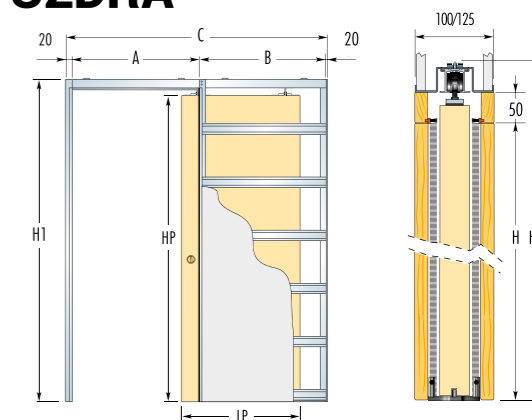

	Výška křídla Výška křídla Hd	Výška otvoru ve zdi Výška otvoru v stene Ho	Šířka křídla Šířka křídla Sd	Šířka otvoru ve zdi Šířka otvoru v stene So
70°			744	700
80°	2135	2000	844	800
90°			944	900

POSUVNÝ SYSTÉM

SYSTÉM POSUVNÝCH DVEŘÍ DO POUZDRA / SYSTÉM POSUVNÝCH DVEŘÍ DO POUZDRA

Tabulka rozměrů pro jednokřídlové provedení
Tabulka rozmerov pre jednokřídlové prevedenie

CODE	L x H	Vnější rozměry Vonkajšie rozmery		Síla pouzdra / stěny ¹⁾ Hrúbka pouzdra/steny ¹⁾	Vnitřní rozměry Vnútročné rozmery	Rozměry dveřního křídla Rozmery vnútorného křídla		
		C x H1	A			B	LP	HP
G60 plus	610 x 2025	1350 x 2110	670	640	100	53	644	2035
G70 plus	710 x 2025	1550 x 2110	770	740			744	
G80 plus	810 x 2025	1750 x 2110	870	840	844			
G90 plus	910 x 2025	1950 x 2110	970	940	944			
G100 plus	1010 x 2025	2150 x 2110	1070	1040	1044			