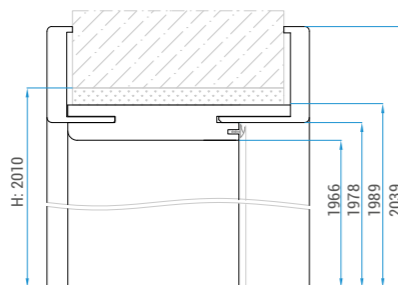

Dveře dvoukřídlé, **pravé**
Dveře dvoukřídlé, **pravé**

Dveře dvoukřídlé, **levé**
Dveře dvoukřídlé, **levé**

Rozměry obložkové zárubně bezfalcové (mm): Rozměry obložkové zárubne bezfalcové (mm):				Rozměry stavebního otvoru ve zdi (mm): Rozměry stavebního otvoru v stene (mm):		
	A	B	C	D	Š	H
60	603	626	648	748	60	2010
70	703	726	750	848	790	
80	803	826	850	948	890	
90	903	926	950	1048	990	
100	1003	1026	1050	1148	1090	