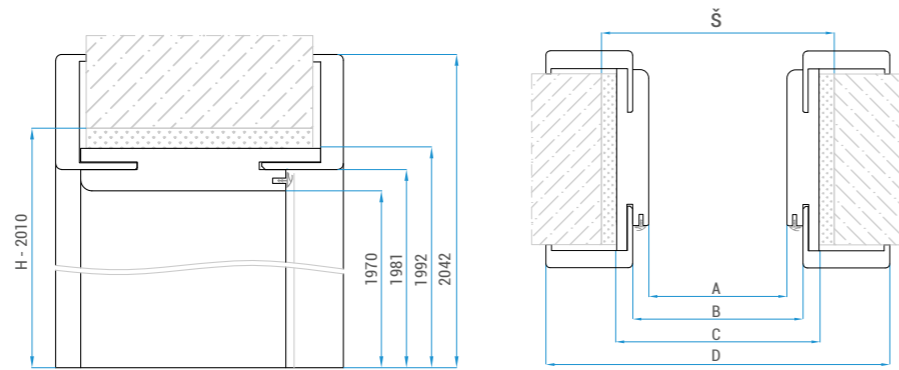

Zárubeň regulovateľná
Zárubňa regulovateľná

Dekory / Dekóry
Classen Primo, 3D Look, Iridium, CPL, Lak UV

Rozměry obložkové zárubně (mm): Rozměry obložkové zárubne (mm):				Rozměry stavebního otvoru ve zdi (mm): Rozměry stavebního otvoru v stene (mm):		
	A	B	C	D	Š	H*
60	605	628	650	750	675	2010
70	705	728	750	850	775	
80	805	828	850	950	875	
90	905	928	950	1050	975	
100	1005	1028	1050	1150	1075	
125	1255	1278	1300	1400	1330	2010
135	1355	1378	1400	1500	1430	
140	1405	1428	1450	1550	1480	
145	1455	1478	1500	1600	1530	
150	1505	1528	1550	1650	1580	
155	1555	1578	1600	1700	1630	
160	1605	1628	1650	1750	1680	
165	1655	1678	1700	1800	1730	
170	1705	1728	1750	1850	1780	
175	1755	1778	1800	1900	1830	
180	1805	1828	1850	1950	1880	
190	1905	1928	1950	2050	1980	