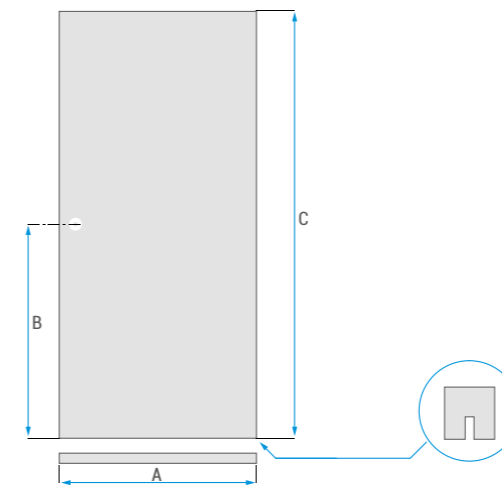

▣ Rozměry dveří / Rozměry dverí

Rozměry Rozměry	A	B
60	620	646
70	720	746
80	820	846
90	920	946

Rozměry Rozměry	60 - 200
C	1970
D	1983
E	26
F	13
G	195
H	970
J	1745
K	1050

Rozměry Rozměry	60 - 100
A	646, 746, 846, 946, 1046
B	1058
C	1983