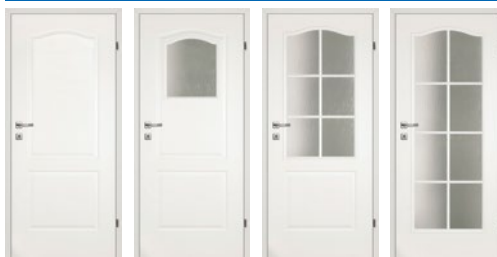

grupa basic **Classic**

pełne 1/3 szyby 2/3 szyby 3/3 szyby

HDF Lakierowany: biały

Model	Pełne	1/3 szyby	1/3 szyby+t.w.	2/3 szyby	3/3 szyby
Oferta standardowa	Rozmiar: 60', 70', 80', 90'				
Cena netto	239,00	289,00	307,00	319,00	349,00
Cena brutto	293,97	355,47	377,61	392,37	429,27