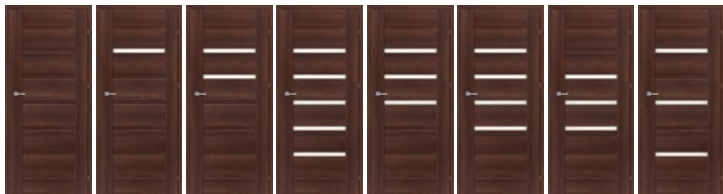

Cennik stolarki drzwiowej

edycja I

2019

CLASSEN®

Obowiązuje od 1.01.2019r.

grupa modern **Magnetic** skrzydła drzwiowe ramowe

model 1 model 2 model 3 model 4 model 5 model 6 model 7 model 8

Classen Primo: akacja ST

Classen 3D Look: dąb palony, dąb olejowany, jesion biały, dąb nordycki, orzech Kolumbia jasny, dąb Riviera, dąb szary, **Nowość - dąb antracyt**

Model	Model 1-8
Oferta standardowa	Rozmiar: 60', 70', 80', 90'
Cena netto	429,00
Cena brutto	527,67