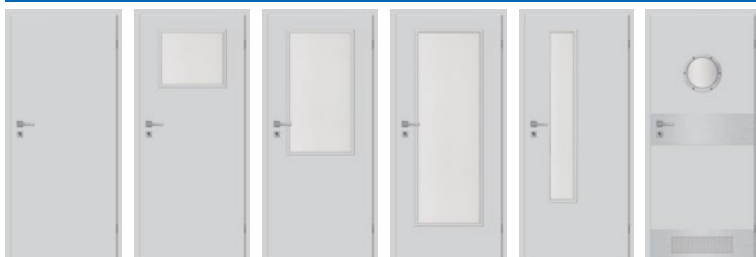

Natura HK/HB CPL - kolekcja dostępna z ościeżnicami okleinowanymi lub stalowymi lakierowanymi

model 1   model 2   model 3   model 4   model 5   model 1 z opcjonalnym: bulajem, stalowym panelem środkowym oraz dolnym panelem stalowym z kratką wentylacyjną

Classen CPL: akacja, akacja jasna, jesion norweski, orzech włoski, biały, szary (RAL 7047), grafit (RAL 7024), dąb grigio, dąb kendal

Model	Model 1	Model 2	Model 3	Model 4	Model 5
Oferta standardowa					
Rozmiar: 60' - 120'					
Cena netto	285,00	339,00	369,00	399,00	349,00
Cena brutto	350,55	416,97	453,87	490,77	429,27

wersja HB - dopłata + 50 zł
rozmiar 100' - dopłata 20%
rozmiar 110' - dopłata 30%
rozmiar 120' - dopłata 35%

Venom Alu: dekory - wszystkie dekory CPL, HPL, IR: jesion śnieżny, jesion brązowy, jesion grafitowy
model 1-4,6,11-15 - dopłata 205 zł netto do ceny detalicznej skrzydła pełnego
model 5,7-10,16 - dopłata 215 zł netto do ceny detalicznej skrzydła pełnego