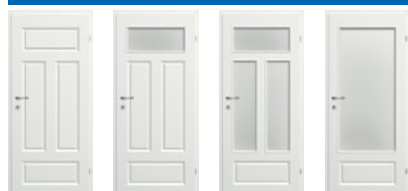

model 1.1   model 1.2   model 1.3   model 1.4