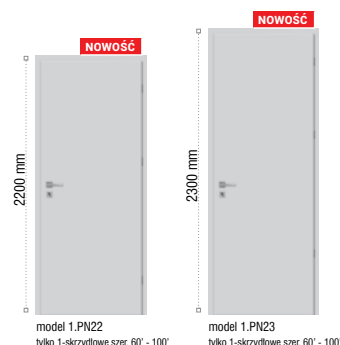

model 1.PN22 - wysokość 2200 mm - dopłata 35%
model 1.PN23 - wysokość 2300 mm - dopłata 40%

Dostępne tylko z ościeżnicą Regulowaną.
Dopłaty dotyczą również ościeżnic.