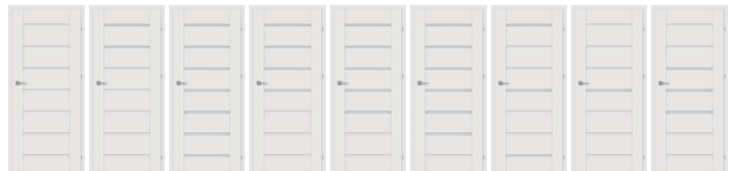

grupa modern **Greco** skrzydła drzwiowe ramowe

model 1   model 2   model 3   model 4   model 5   model 6   model 7   model 8   model 9

Classen Primo: akacja ST

Classen 3D Look: dąb palony, dąb olejowany, jesion biały, dąb nordycki, orzech Kolumbia jasny, dąb Riviera, dąb szary **Nowość - dąb antracyt**

Model	Model 1-9
Oferta standardowa	Rozmiar: 60', 70', 80', 90'
Cena netto	435,00
Cena brutto	535,05

Classen Iridium: jesion grafitowy, biały mat

Classen CPL: **Nowość - jesion norweski**

Model	Model 1-9
Oferta standardowa	Rozmiar: 60', 70', 80', 90'
Cena netto	479,00
Cena brutto	589,17

rozmiar 100' - dopłata 20%