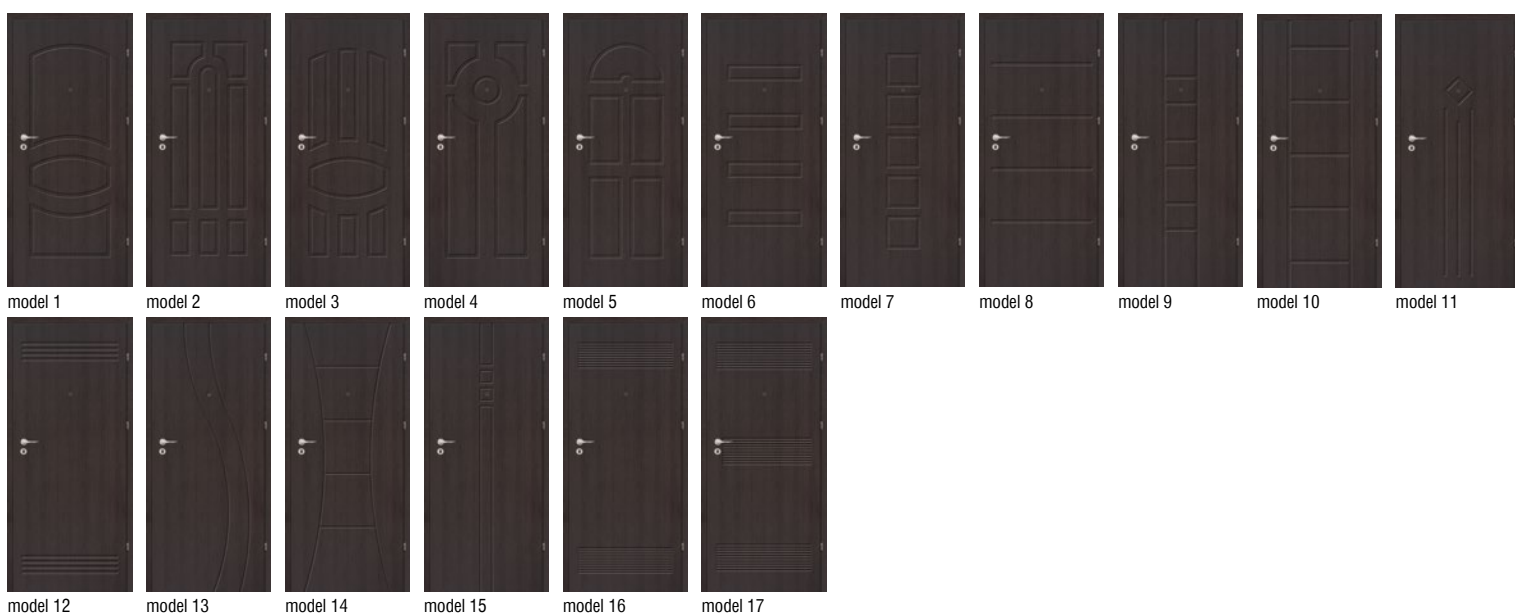

VENOM ALU:

Aplikacje dostępne w skrzydłach pełnych z kolekcji: **BORD, PPOŻ, Natura HK/HB CPL i HPL, Natura HR.**