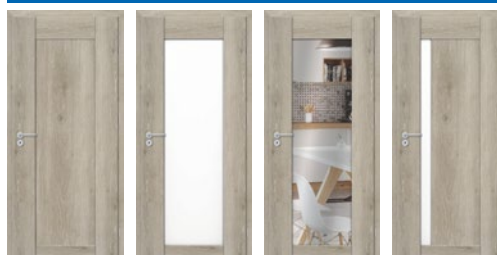

grupa modern **Ferro** skrzydła drzwiowe ramowe (przylgowe/bezprzylgowe)

NOWOŚĆ !

model 1 model 2 model 3 lustrz jednostronne model 4

Classen Iridium: jesion grafitowy

Classen CPL: akacja, orzech włoski, akacja jasna, jesion norweski, dąb grigio, dąb kendal

Model	Model 1,2,4	Model 3 lustrz jednostronne
Oferta standardowa	Rozmiar: 60', 70', 80', 90'	
Cena netto	560,00	650,00
Cena brutto	688,80	799,50
Oferta standardowa	Rozmiar: 100'	
Cena netto	672,00	780,00
Cena brutto	826,56	959,40

skrzydło bezprzylgowe B - dopłata 50 zł netto

rozmiar 100' - dopłata 20%