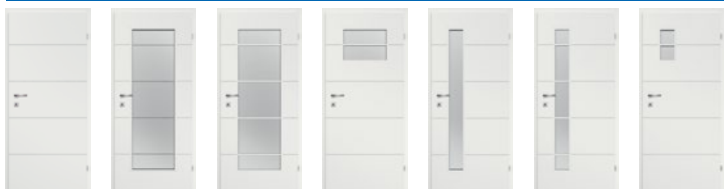

grupa modern **Linea** lakierowane (przylgowe/bezprzylgowe)

model 1.1   model 1.2   model 1.3 ze szprosem   model 1.4 ze szprosem   model 1.5   model 1.6 ze szprosem   model 1.7 ze szprosem