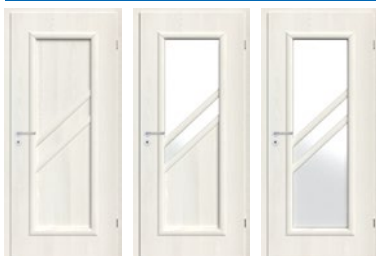

grupa trend Antiope

model 1   model 2   model 3

Classen Primo: akacja ST, orzech, dąb natural pion

Classen 3D Look: dąb palony, dąb Riviera, jesion biały, dąb szary, **Nowość - dąb antracyt**

Model	Model 1	Model 2 + t.w.	Model 3
Oferta standardowa	Rozmiar: 60', 70', 80', 90'		
Cena netto	299,00	320,00	329,00
Cena brutto	367,77	393,60	404,67
Oferta niestandardowa	Rozmiar: 100'		
Cena netto	358,80	350,40	394,80
Cena brutto	441,32	430,99	485,60