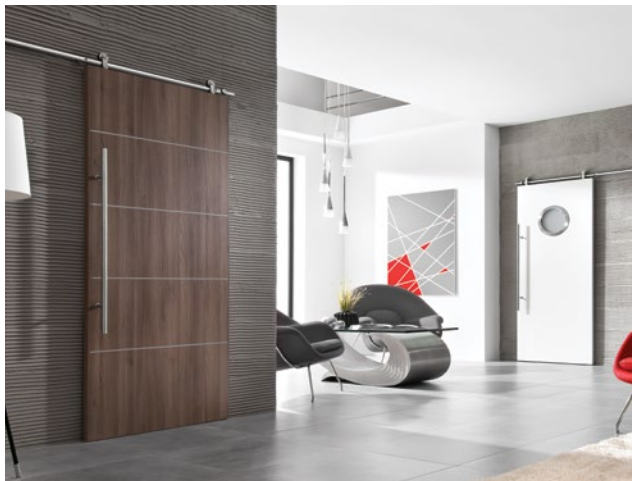

System przesuwny DESIGN

System przesuwny naścienny Design - wykonany jest w całości ze stali nierdzewnej, przeznaczony do zabudowy bezpośrednio na ścianę, dostępny tylko w wersji jednoskrzydłowej. Skrzydła drzwiowe dla systemu przesuwanego Design wykonane jest w wersji bezprzylgowej (wymiary jak dla drzwi przylgowych).

Dostępne w kolekcjach: Natura HR, Asteria, Discovery, Tetyda, Demeter, kolekcje drzwi ramowych.

Opakowanie - zawiera kompletny system przesuwany z szyną o długości 2100 mm, na której możliwy jest montaż skrzydeł drzwiowych o szerokości 70', 80', 90'.

Model	System DESIGN - kpl
Oferta standardowa	
Dostępne szerokości:	70'-90'
Cena netto	719,00
Cena brutto	884,37

Pochwyt zamontowany w skrzydle.
Dopłata do drzwi 70,00 netto / 86,10 brutto