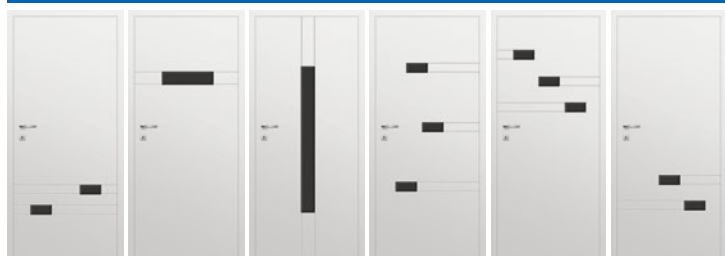

grupa modern **Diamond** lak. (przylgowe/bezprzylgowe)

model 1 model 2 model 3 model 4 model 5 model 6

Wykończenie powierzchni standard - Lakier biały PU

Model	Model 1 - 6
Oferta standardowa	Rozmiar: 60', 70', 80', 90'
Cena netto	849,00
Cena brutto	1044,27
Oferta niestandardowa	Rozmiar: 100'
Cena netto	1018,80
Cena brutto	1253,12

skrzydło bezprzylgowe_B - dopłata 50 zł netto

Szkl: fazonowane, czarne, szare 6mm

grupa modern **Asteria NL** (przylgowe/bezprzylgowe)