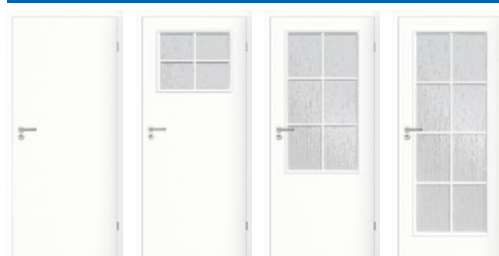

grupa trend Natura (przylgowe)

pełne   1/3 szyby   2/3 szyby   3/3 szyby

Classen Primo: akacja ST, biały, buk, dąb polski, orzech, dąb natural pion

Classen 3D Look: dąb palony, dąb olejowany, jesion biały, orzech Kolumbia jasny, dąb Riviera, dąb szary (pełne)

Model	Pełne	P. wzm.	1/3 szyby	1/3 szyby + t.w.	2/3 szyby	3/3 szyby
Oferta standardowa	Rozmiar: 60', 70', 80', 90'					
Cena netto	155,00	230,00	215,00	233,00	255,00	295,00
Cena brutto	190,65	282,90	264,45	286,59	313,65	362,85

Classen Iridium: wenge

Model	Pełne	P. wzm.	1/3 szyby	1/3 szyby + t.w.	2/3 szyby	3/3 szyby
Oferta standardowa	Rozmiar: 60', 70', 80', 90'					
Cena netto	225,00	300,00	275,00	313,00	325,00	340,00
Cena brutto	276,75	369,00	338,25	384,99	399,75	418,20

rozmiar 100' - dopłata 20%