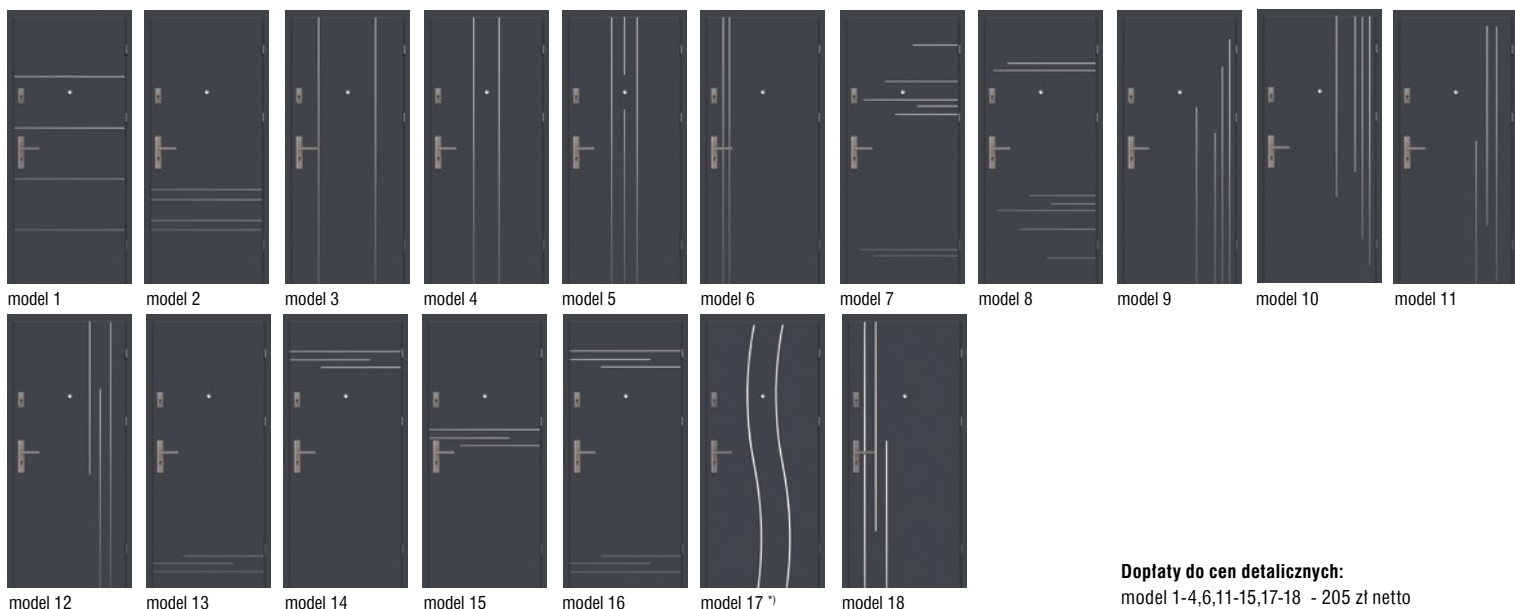

Dekory:

IR - jesień śnieżny, jesień brązowy, jesień grafitowy, CPL, HPL - wszystkie dekory.

Dopłaty do cen detalicznych:

model 1-4,6,11-15,17-18 - 205 zł netto
model 5,7-10,16 - 215 zł netto

¹⁾Dostępny bez koloru CPL biały 9010 i szary 7047.