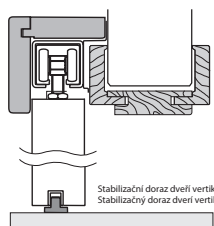

hákový zámek / hákový zámok