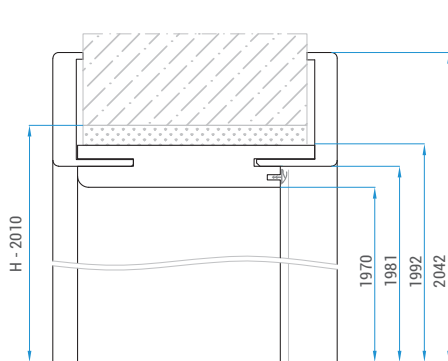

Zárubeň regulovateľná
Zárubňa regulovateľná

Dekory / Dekóry

Classen Primo, 3D Look, Iridium, CPL, Lak UV

Rozměry obložkové zárubně (mm): Rozměry obložkové zárubne (mm):					Rozměry stavebního otvoru ve zdi (mm): Rozměry stavebního otvoru v stene (mm):	
	A	B	C	D	Š	H ¹⁾
60	605	628	650	750	675	2010
70	705	728	750	850	775	
80	805	828	850	950	875	
90	905	928	950	1050	975	
120	1255	1278	1300	1400	1325	
130	1355	1378	1400	1500	1425	2010
130	1355	1378	1400	1500	1425	
140	1405	1428	1450	1550	1475	
140	1455	1478	1500	1600	1525	
140	1455	1478	1500	1600	1525	
150	1505	1528	1550	1650	1575	
150	1505	1528	1550	1650	1575	
150	1555	1578	1600	1700	1625	
150	1555	1578	1600	1700	1625	
160	1605	1628	1650	1750	1675	
160	1605	1628	1650	1750	1675	
160	1655	1678	1700	1800	1725	
170	1705	1728	1750	1850	1775	
170	1705	1728	1750	1850	1775	
180	1805	1828	1850	1950	1875	