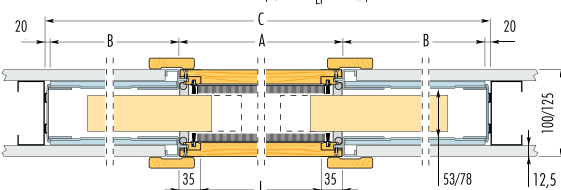

CODE	L x H	Vnější rozměry Vonkajšie rozmery			Síla pouzdra / stěny ¹⁾ Hrúbka pouzdra/steny ¹⁾	Vnitřní rozměry Vnútorne rozmery	Rozměry dveřního křídla Rozmery vnútorného křídla	
		C x H1	A	B			LP	HP
GG60 plus	1210 x 2025	2600 x 2110	1280	640	100 125	54 78	644	2035
GG70 plus	1410 x 2025	3000 x 2110	1480	740			744	
GG80 plus	1610 x 2025	3400 x 2110	1680	840			844	
GG90 plus	1810 x 2025	3800 x 2110	1880	940			944	
GG100 plus	2010 x 2025	4200 x 2110	2080	1040			1044