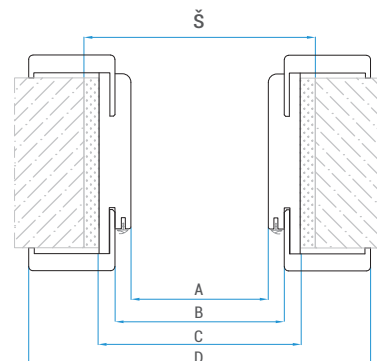

Zárubeň regulovateľná
Zárubňa regulovateľná

Dekory / Dekóry

Classen Primo, 3D Look, Iridium, CPL, Lak UV

Rozměry obložkové zárubně (mm): Rozměry obložkové zárubne (mm):					Rozměry stavebního otvoru ve zdi (mm): Rozměry stavebního otvoru v stene (mm):	
	A	B	C	D	Š	H ¹⁾
60	605	628	650	750	675	2010
70	705	728	750	850	775	
80	805	828	850	950	875	
90	905	928	950	1050	975	
120	1255	1278	1300	1400	1325	
130	1355	1378	1400	1500	1425	2010
130	1355	1378	1400	1500	1425	
140	1405	1428	1450	1550	1475	
140	1455	1478	1500	1600	1525	
140	1455	1478	1500	1600	1525	
150	1505	1528	1550	1650	1575	
150	1505	1528	1550	1650	1575	
150	1555	1578	1600	1700	1625	
150	1555	1578	1600	1700	1625	
160	1605	1628	1650	1750	1675	
160	1605	1628	1650	1750	1675	
160	1655	1678	1700	1800	1725	
170	1705	1728	1750	1850	1775	
170	1705	1728	1750	1850	1775	
180	1805	1828	1850	1950	1875	