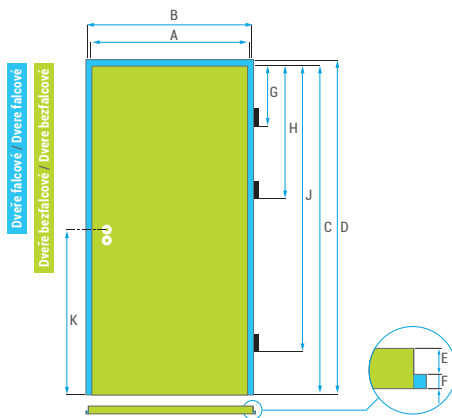

Rozměry dveří / Rozměry dverí

Rozměry Rozměry	A	B
60	620	646
70	720	746
80	820	846
90	920	946

Rozměry Rozměry	60 - 200
C	1970
D	1983
E	26
F	13
G	195
H	970
J	1745
K	1050

Rozměry Rozměry	60 - 100
A	646, 746, 846, 946, 1046
B	1058
C	1983