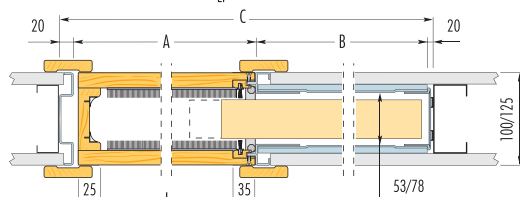

Tabuľka rozmerů pro dvoukřídlové provedení
Tabuľka rozmerov pre dvojkřídlové prevedenie

CODE	L x H	Vnější rozměry Vonkajšie rozmery			Síla pouzdra / stěny ¹⁾ Hrúbka pouzdra/steny ¹⁾	Vnitřní rozměry Vnútorne rozmery	Rozměry dveřního křídla Rozmery vnútorného křídla	
		C x H1	A	B			LP	HP
GG60 plus	1210 x 2025	2600 x 2110	1280	640	100 125	54 78	644	2035
GG70 plus	1410 x 2025	3000 x 2110	1480	740			744	
GG80 plus	1610 x 2025	3400 x 2110	1680	840			844	
GG90 plus	1810 x 2025	3800 x 2110	1880	940			944	
GG100 plus	2010 x 2025	4200 x 2110	2080	1040			1044