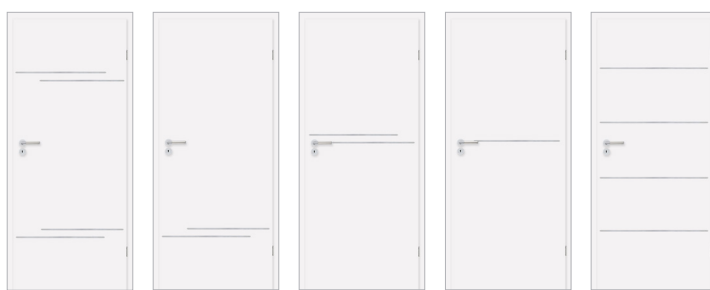

model 1

model 2

model 3

model 4

model 5

STANDARDNÍ PŘEVEDENÍ

- lakované dveřní křídlo
- povrch: UV bílý lak na bázi vody, hladký povrch - UV Pure
- ostrá hrana dveří K profil
- rám dveří z měkkého dřeva, výplň děrovaná dřevotřískka
- 3 stříbrné dveřní závěsy
- standardně dozický zámek, dále v nabídce cylindrický a WC zámek, možnost i bez spodního otvoru / ekonomický zámek
- jednokřídlové dveře 60' - 100'
- dveře do posuvného systému, jednokřídlové

ŠTANDARDNÉ PŘEVEDENIE

- lakované dverné křídlo
- povrch: UV biely lak na báze vody, hladký povrch - UV Pure
- ostrá hrana dverí K profil
- rám dverí z mäkkého dreva, výplň dierovaná drevotrieska
- 3 strieborné dverné závěsy
- štandardne dózický zámok, ďalej v ponuke cylindrický a WC zámok, možnosť aj bez spodného otvoru / ekonomický zámok
- jednokřídlové dvere 60,- 100'
- dvere do posuvného systému, jednokřídlové

DETAIL / DETAIL

Hliníkový profil široký 8mm (v barvě nerezové oceli / INOX) zalícovaný s povrchem dveřního křídla /
Hliníkový profil široký 8mm (vo farbe nerezovej ocele / INOX) lícovaný s povrchem dverného křídla

MOŽNOSTI DODATEČNÝCH PŘÍPLATKŮ

VENTILACE

- ventilační podfrézování

KONSTRUKCE

- dveřní křídlo 100': 20

MOŽNOSTI DODATOČNÝCH PŘÍPLATKOV

VENTILÁCIA

- ventilačné podfrézovanie

KONŠTRUKCIA

- dverné křídlo 100'+20%