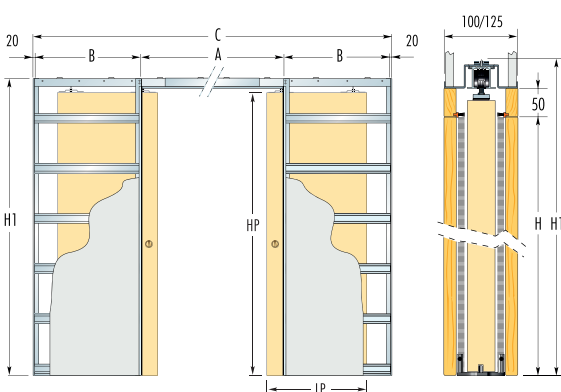

Tabuľka rozmerů pro dvoukřídlové provedení
Tabuľka rozmerov pre dvojkřídlové prevedenie

CODE	L x H	Vnější rozměry Vonkajšie rozmery			Síla pouzdra / stěny ¹⁾ Hrúbka pouzdra/steny ¹⁾	Vnitřní rozměry Vnútorne rozmery	Rozměry dveřního křídla Rozmery vnútorného křídla	
		C x H1	A	B			LP	HP
GG60 plus	1210 x 2025	2600 x 2110	1280	640	100 125	54 78	644	2035
GG70 plus	1410 x 2025	3000 x 2110	1480	740			744	
GG80 plus	1610 x 2025	3400 x 2110	1680	840			844	
GG90 plus	1810 x 2025	3800 x 2110	1880	940			944	
GG100 plus	2010 x 2025	4200 x 2110	2080	1040			1044