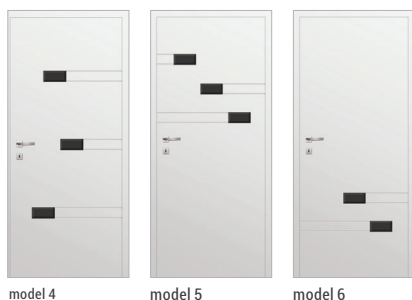

model 4

model 5

model 6

STANDARDNÍ PŘÍPRAVA

- lakované dveřní křídlo, falcové nebo bezfalcové
- povrch: PU bílý lak, hladký povrch
- aplikace: barevné sklo, zkosené, černé
- **Konstrukce falcového dveřního křídla:**
- ostrá hrana dveří K profil
- výplň dveřního křídla lehčenou deskou, rám z měkkého dřeva
- 3 stříbrné dveřní závěsy
- standardně dozický zámek, dále v nabídce cylindrický a WC zámek, možnost i bez spodního otvoru / ekonomický zámek
- jednokřídlové dveře: 70'-100'
- dveřní křídlo pro posuvný systém
- **Konstrukce bezfalcového dveřního křídla B:**
- ostrá hrana dveří B profil
- dva otvory pro schované 3D závěsy
- magnetický zámek ekonomický, dozický, cylindrický a WC zámek
- jednokřídlové dveře: 70'-100'

ŠTANDARDNÉ PŘÍPRAVA

- lakované dverné křídlo, falcové alebo bezfalcové
- povrch: PU biely lak, hladký povrch
- aplikácie: farebné sklo, skosené, čierne
- **Konštrukcia falcového dverného křídla:**
- ostrá hrana dverí K profil
- výplň dverného křídla ľahčenou doskou, rám z mäkkého dreva
- 3 strieborné dverné závesy
- štandardne dózický zámok, ďalej v ponuke cylindrický a WC zámok, možnosť aj bez spodného otvoru / ekonomický zámok
- jednokřídlové dvere: 70'-100'
- dverné křídlo pre posuvný systém
- **Konštrukcia bezfalcového dverného křídla B:**
- ostrá hrana dverí B profil
- dva otvory pre schované 3D závesy
- magnetický zámok ekonomický, dózický, cylindrický a WC zámok
- jednokřídlové dvere: 70'-100'

BEZFALCOVÉ DVEŘE B / BEZFALCOVÉ DVERE B

FRÉZOVÁNÍ / APLIKACE / FRÉZOVANIE / APLIKÁCIA

MOŽNOSTI DODATEČNÝCH PŘÍPLATKŮ

VENTILACE

- ventilační podfrézování

KONSTRUKCE

- dveřní křídlo 100': 20%
- bezfalcové dveře B

MOŽNOSTI DODATOČNÝCH PŘÍPLATKOV

VENTILÁCIA

- ventilačné podfrézovanie

KONŠTRUKCIA

- dverné křídlo 100': +20%
- bezfalcové dvere B