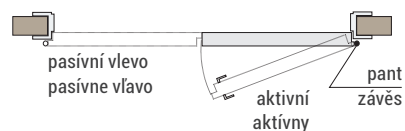

Pravé křídlo - Pravé křídlo

Pasívne křídlo u dvoukřídlových dverí je dostupné nasledujících rozměrech

Pasívne křídlo pri dvojkřídlových dverách je dostupné v nasledovných rozmeroch