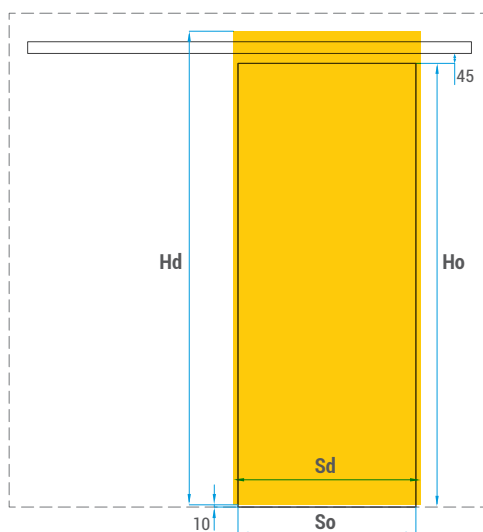

Výška křídla Výška křídla Hd	Výška otvoru ve zdi Výška otvoru v stěně Ho	Šířka křídla Šířka křídla Sd	Šířka otvoru ve zdi Šířka otvoru v stěně So
70'	2135	2000	744	700
80'			844	800
90'			944	900