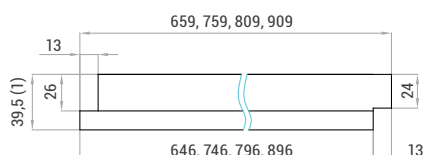

DETAILY

Levé křídlo - L'ové křídlo