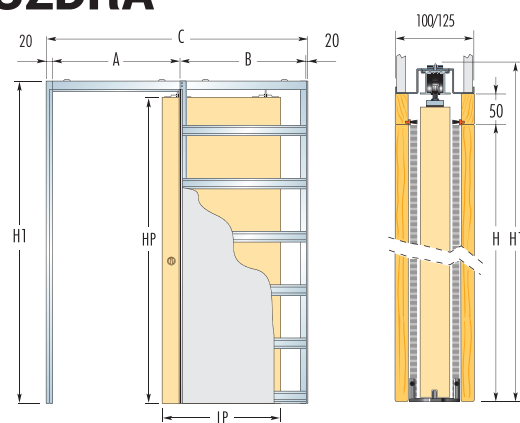

SYSTÉM POSUVNÝCH DVEŘÍ DO POUZDRA / SYSTÉM POSUVNÝCH DVEŘÍ DO PUZDRA

Tabuľka rozmerů pro jednokřídlové provedení
Tabuľka rozmerov pre jednokřídlové prevedenie

CODE	L x H	Vnější rozměry Vonkajšie rozmery			Síla pouzdra / stěny ¹⁾ Hrúbka pouzdra/steny ¹⁾	Vnitřní rozměry Vnútorne rozmery	Rozměry dveřního křídla Rozmery vnútorného křídla	
		C x H1	A	B			LP	HP
G60 plus	610 x 2025	1350 x 2110	670	640	100 125	53 78	644	2035
G70 plus	710 x 2025	1550 x 2110	770	740			744	
G80 plus	810 x 2025	1750 x 2110	870	840			844	
G90 plus	910 x 2025	1950 x 2110	970	940			944	
G100 plus	1010 x 2025	2150 x 2110	1070	1040			1044	