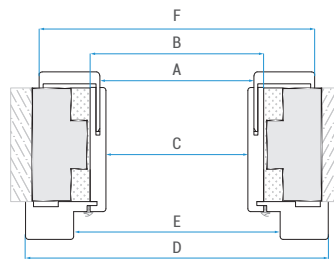

CMOK

Dekory / Dekóry

Classen Iridium: Jasan grafitový / Jaseň grafitový,
Jasan hnědý / Jaseň hnědý, Wenge / Wenge
Classen Primo: Všechny dekory / Všetky dekorácie
Classen 3D Look: Dub pálený / Dub pálený, Dub
olejovaný / Dub olejovaný, Jasan bílý / Jaseň biela,
Dub šedý / Dub sivý

Rozměry zárubně CMOK (mm):
Rozměry zárubne CMOK (mm):

	A	B	C	D	E	F
60	576	595	563	725	628	698
70	676	695	663	825	728	798
80	776	795	763	925	828	898
90	876	895	863	1025	928	998
100	976	995	963	1125	1028	1098

1. Kontrola uložení staré zárubně, na kterou bude zárubeň CMOK nainstalována – obr. 1.
2. Podlaha v místě spojení a pohybu dveřního křídla po instalování zárubně CMOK – obr. 2.

3. Dostupné pouze v dekorech:
IRIDIUM: jasan grafitový, jasan hnědý.
PRIMO: akát ST, bílá, buk, dub polský, ořech.
3D LOOK: dub pálený, dub olejovaný, jasan bílý,
dub sonoma.

1. Zakrivenie múru do ktorého má byť zárubeň CMOK namontovaná – obr. 1.
2. Miesto spojenia s podlahou a posúvanie dverného křídla po nainštalovaní CMOK zárubne – obr. 2.

3. Dostupné iba v dekorech:
IRIDIUM: jaseň grafitový, jaseň hnědý.
PRIMO: agát ST, biela, buk, dub poľský, orech.
3D LOOK: dub pálený, dub olejovaný, jaseň biely,
dub sonoma

Rozměry dveří / Rozměry dverí

Rozměry Rozměry	A	B
60	620	646
70	720	746
80	820	846
90	920	946

Rozměry Rozměry	60 - 200
C	1970
D	1983
E	26
F	13
G	195
H	970
J	1745
K	1050

Rozměry Rozměry	60 - 100
A	646, 746, 846, 946, 1046
B	1058
C	1983