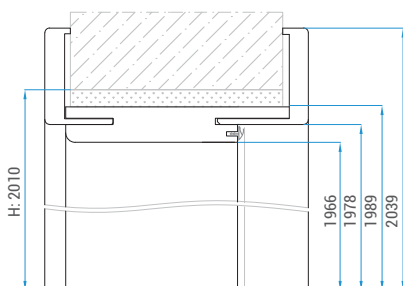

Rozměry obložkové zárubně bezfalcové (mm): Rozměry obložkové zárubne bezfalcové (mm):					Rozměry stavebního otvoru ve zdi (mm): Rozměry stavebního otvoru v stene (mm):	
	A	B	C	D	Š	H
60	603	626	648	748	60	2010
70	703	726	750	848	790	
80	803	826	850	948	890	
90	903	926	950	1048	990	