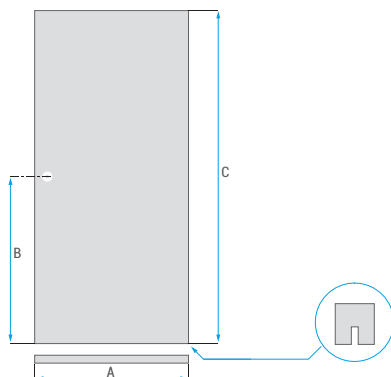

Rozměry dveří / Rozměry dverí

Rozměry Rozměry	A	B
60	620	646
70	720	746
80	820	846
90	920	946

Rozměry Rozměry	60 - 200
C	1970
D	1983
E	26
F	13
G	195
H	970
J	1745
K	1050

Rozměry Rozměry	60 - 100
A	646, 746, 846, 946, 1046
B	1058
C	1983