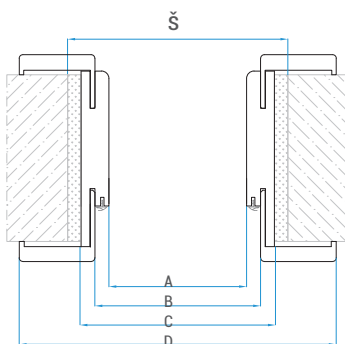

Rozměry obložkové zárubně bezfalcové (mm): Rozměry obložkové zárubne bezfalcové (mm):					Rozměry stavebního otvoru ve zdi (mm): Rozměry stavebního otvoru v stene (mm):	
	A	B	C	D	Š	H
60	603	626	648	748	60	2010
70	703	726	750	848	790	
80	803	826	850	948	890	
90	903	926	950	1048	990