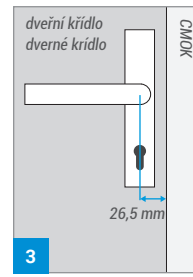

3. Dostupné pouze v dekorech:
IRIDIUM: jasan grafitový, jasan hnědý.
PRIMO: akát ST, bílá, buk, dub polský, ořech.
3D LOOK: dub pálený, dub olejovaný, jasan bílý,
dub sonoma.

1. Zakrivenie múru do ktorého má byť zárubeň CMOK namontovaná – obr. 1.
2. Miesto spojenia s podlahou a posúvanie dverného křídla po nainštalovaní CMOK zárubne – obr. 2.

3. Dostupné iba v dekorech:
IRIDIUM: jaseň grafitový, jaseň hnědý.
PRIMO: agát ST, biela, buk, dub poľský, orech.
3D LOOK: dub pálený, dub olejovaný, jaseň biely,
dub sonoma