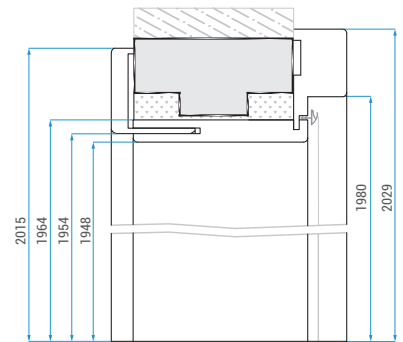

CMOK

Dekory / Dekóry

Classen Iridium: Jasan grafitový / Jaseň grafitový,
Jasan hnědý / Jaseň hnědý, Wenge / Wenge
Classen Primo: Všechny dekory / Všetky dekorácie
Classen 3D Look: Dub pálený / Dub pálený, Dub
olejovaný / Dub olejovaný, Jasan bílý / Jaseň biela,
Dub šedý / Dub sivý

Rozměry zárubně CMOK (mm):
Rozměry zárubne CMOK (mm):

	A	B	C	D	E	F
60	576	595	563	725	628	698
70	676	695	663	825	728	798
80	776	795	763	925	828	898
90	876	895	863	1025	928	998
100	976	995	963	1125	1028	1098

1. Kontrola uložení staré zárubně, na kterou bude zárubeň CMOK nainstalována – obr. 1.
2. Podlaha v místě spojení a pohybu dveřního křídla po instalování zárubně CMOK – obr. 2.

3. Dostupné pouze v dekorech:
IRIDIUM: jasan grafitový, jasan hnědý.
PRIMO: akát ST, bílá, buk, dub polský, ořech.
3D LOOK: dub pálený, dub olejovaný, jasan bílý,
dub sonoma.

1. Zakrivenie múru do ktorého má byť zárubeň CMOK namontovaná – obr. 1.
2. Miesto spojenia s podlahou a posúvanie dverného křídla po nainštalovaní CMOK zárubne – obr. 2.

3. Dostupné iba v dekorech:
IRIDIUM: jaseň grafitový, jaseň hnědý.
PRIMO: agát ST, biela, buk, dub poľský, orech.
3D LOOK: dub pálený, dub olejovaný, jaseň biely,
dub sonoma

Rozměry dveří / Rozměry dverí

Rozměry Rozměry	A	B
60	620	646
70	720	746
80	820	846
90	920	946

Rozměry Rozměry	60 - 200
C	1970
D	1983
E	26
F	13
G	195
H	970
J	1745
K	1050

Rozměry Rozměry	60 - 100
A	646, 746, 846, 946, 1046
B	1058
C	1983