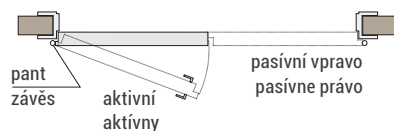

DETAILY

Levé křídlo - L'ové křídlo