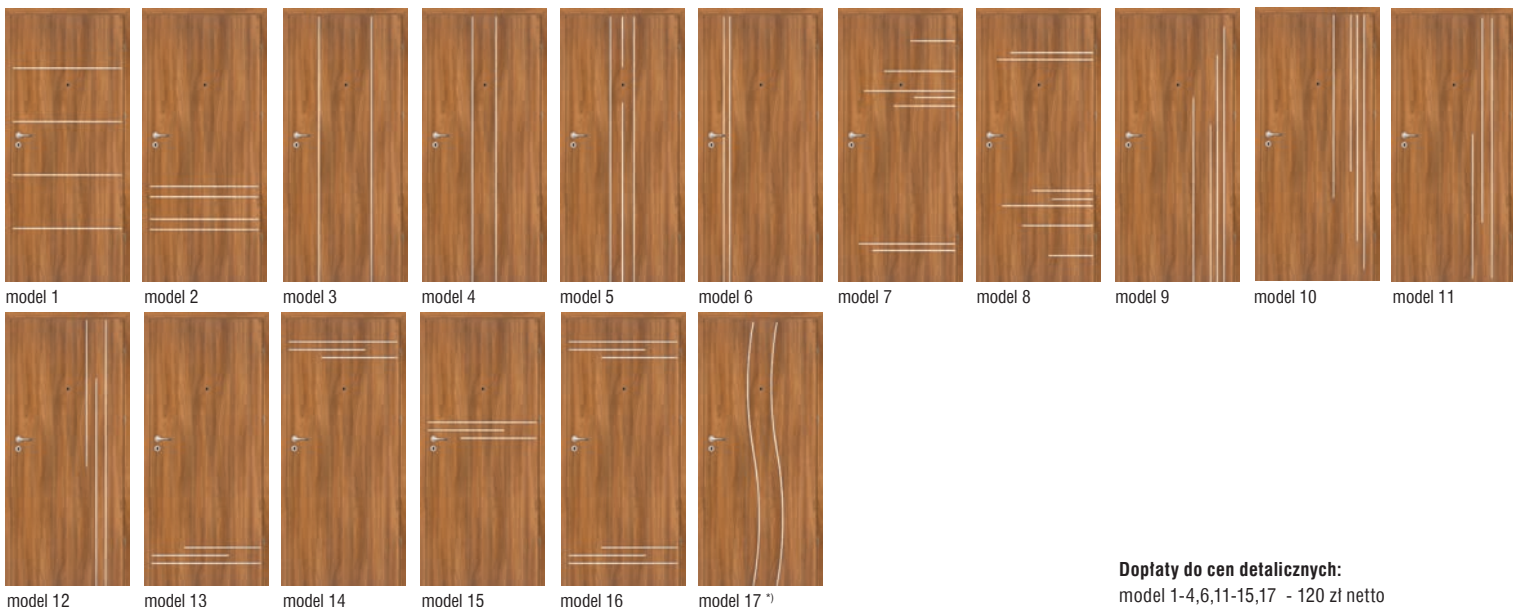

Dopłaty do cen detalicznych:
model 1-4,6,11-15,17 - 120 zł netto
model 5,7-10,16 - 150 zł netto

¹⁾Dostępny bez koloru CPL biały 9010 i szary 7047.