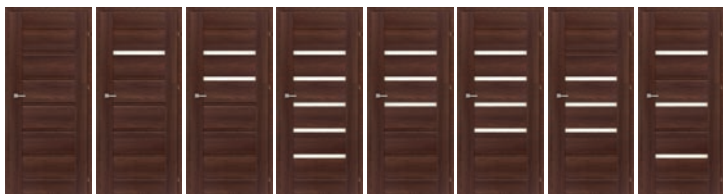

grupa modern **Magnetic** skrzydła drzwiowe ramowe

model 1   model 2   model 3   model 4   model 5   model 6   model 7   model 8
Classen Primo: akacja ST
Classen 3D Look: dąb palony, dąb olejowany, jesion biały, orzech Kolumbia ciemny, orzech Kolumbia jasny, dąb Riviera, dąb szary, **Nowość - dąb nordycki**

Model	Model 1-8
Oferta standardowa	Rozmiar: 60', 70', 80', 90'
Cena netto	424,00
Cena brutto	521,52

Classen Iridium: jesion śnieżny, jesion grafitowy, biały mat

Model	Model 1-8
Oferta standardowa	Rozmiar: 60', 70', 80', 90'
Cena netto	454,00
Cena brutto	558,42

rozmiar 100' - dopłata 20%