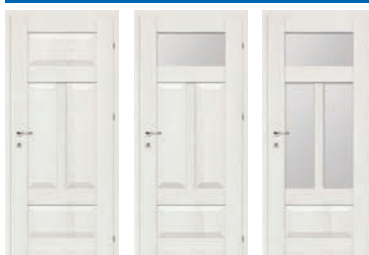

model 1   model 2   model 3

Classen 3D Look: dąb palony, dąb olejowany, jesion biały, dąb szary

Model	Model 1-3
Oferta standardowa	Rozmiar: 60', 70', 80', 90'
Cena netto	510,00
Cena brutto	627,30

Classen Iridium: jesion śnieżny, jesion grafitowy

Model	Model 1-3
Oferta standardowa	Rozmiar: 60', 70', 80', 90'
Cena netto	539,00
Cena brutto	662,97

rozmiar 100' - dopłata 20%