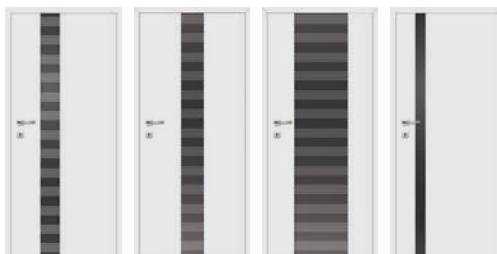

grupa modern **Andromeda**

model 1   model 2   model 3   model 4

Classen Iridium: jesion grafitowy, wenge

Classen CPL: biały, akacja, akacja jasna, jesion norweski, orzech włoski, **Nowość - dąb grigio, dąb kendal**

Model	Model 1,2,4	Model 3
Oferta standardowa	Rozmiar: 70', 80', 90'	
Cena netto	549,00	579,00
Cena brutto	675,27	712,17
Oferta niestandardowa	Rozmiar: 100'	
Cena netto	658,80	694,80
Cena brutto	810,32	854,60

skrzydło bezprzylgowe B - dopłata 50 zł netto