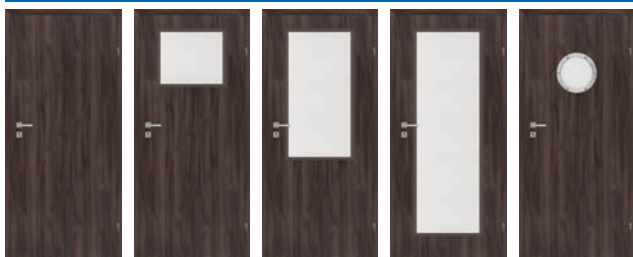

grupa modern **Natura HR**

model 1   model 2   model 3   model 4   model 1 z bulajem (opcja)

Classen Primo: dąb natural pion, akacja ST, buk, orzech

Classen 3D Look: dąb palony, dąb olejowany, dąb sonoma, jesion biały, orzech Kolumbia jasny, orzech Kolumbia ciemny, dąb Riviera, dąb szary

Model	Model 1	Model 2	Model 2+t.w.	Model 3	Model 4
Oferta standardowa	Rozmiar: 60', 70', 80', 90'				
Cena netto	179,00	239,00	257,00	269,00	329,00
Cena brutto	220,17	293,97	316,11	330,87	404,67

Classen Iridium: dąb ciemny ryflowany, wenge, jesion śnieżny, jesion brązowy, jesion grafitowy

Classen CPL: akacja, akacja jasna, biały, jesion norweski, dąb jasny, orzech włoski, **Nowość - dąb grigio, dąb kendal**

Model	Model 1	Model 2	Model 2+t.w.	Model 3	Model 4
Oferta standardowa	Rozmiar: 60', 70', 80', 90'				
Cena netto	285,00	329,00	367,00	349,00	379,00
Cena brutto	350,55	404,67	451,41	429,27	466,17

rozmiar 100' - dopłata 20%