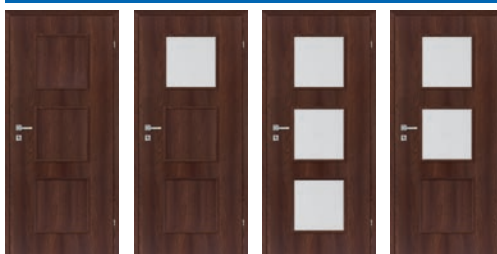

grupa trend **Ksantos New**

model 1   model 2   model 3   model 4

Classen Primo: biały, orzech, dąb polski

Classen 3D Look: dąb palony, dąb olejowany, jesion biały

Model	Model 1,2	Model 2+t.w.	Model 3	Model 4
Oferta standardowa	Rozmiar: 60', 70', 80', 90'			
Cena netto	275,00	293,00	299,00	299,00
Cena brutto	338,25	360,39	367,77	367,77
Oferta niestandardowa	Rozmiar: 100'			
Cena netto	330,00	351,60	358,80	358,80
Cena brutto	405,90	432,47	441,32	441,32