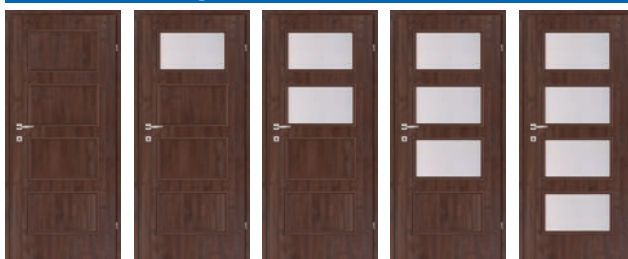

grupa trend **Malaga**

pełne   1/4 szyby   2/4 szyby   3/4 szyby   4/4 szyby

Classen Primo: akacja ST, biały, buk, dąb polski, orzech, dąb natural pion

Classen 3D Look: dąb palony, dąb olejowany, jesion biały, orzech Kolumbia jasny, orzech Kolumbia ciemny, dąb Riviera, dąb szary

Model	Pełne	1/4 szyby	1/4 szyby+t.w.	2/4 szyby	3/4 szyby	4/4 szyby
Oferta standardowa	Rozmiar: 60', 70', 80', 90'					
Cena netto	319,00	319,00	337,00	319,00	319,00	329,00
Cena brutto	392,37	392,37	414,51	392,37	392,37	404,67

Classen Iridium: dąb ciemny ryflowany, jesion śnieżny, jesion grafitowy, jesion brązowy, wenge

Model	Pełne	1/4 szyby	1/4 szyby+t.w.	2/4 szyby	3/4 szyby	4/4 szyby
Oferta standardowa	Rozmiar: 60', 70', 80', 90'					
Cena netto	389,00	389,00	427,00	389,00	389,00	399,00
Cena brutto	478,47	478,47	525,21	478,47	478,47	490,77

rozmiar 100' - dopłata 20%