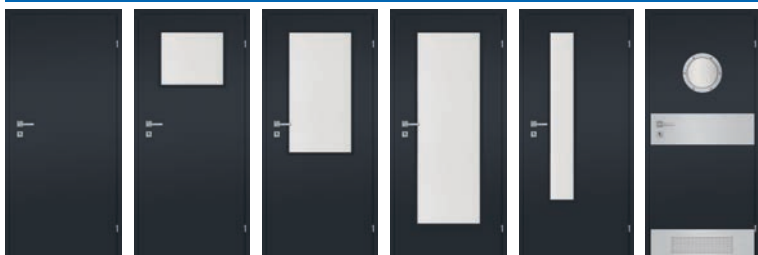

Natura HK/HB HPL - kolekcja dostępna z ościeżnicami stalowymi lakierowanymi

model 1   model 2   model 3   model 4   model 5   model 1 z opcjonalnym: bulajem, stalowym panelem środkowym oraz dolnym panelem stalowym z kratką wentylacyjną

Classen HPL: biały 9010, szary 7047, brąz 8014, grafit 7024, beż NCS S1010-Y30R.
Pozostałe dekory HPL podlegają indywidualnej wycenie.

Model	Model 1	Model 2	Model 3	Model 4	Model 5
Oferta standardowa	Rozmiar: 60' - 120'				
Cena netto	449,00	529,00	559,00	599,00	559,00
Cena brutto	552,27	650,67	687,57	736,77	687,57

wersja HB - dopłata + 50 zł
rozmiar 100' - dopłata 20%
rozmiar 110' - dopłata 30%
rozmiar 120' - dopłata 35%

Venom Alu: dekory - wszystkie dekory CPL, HPL, IR: jesion śnieżny, jesion brązowy, jesion grafitowy
model 1-4,6,11-15 - dopłata 120 zł netto do ceny detalicznej skrzydła pełnego
model 5,7-10,16 - dopłata 150 zł netto do ceny detalicznej skrzydła pełnego