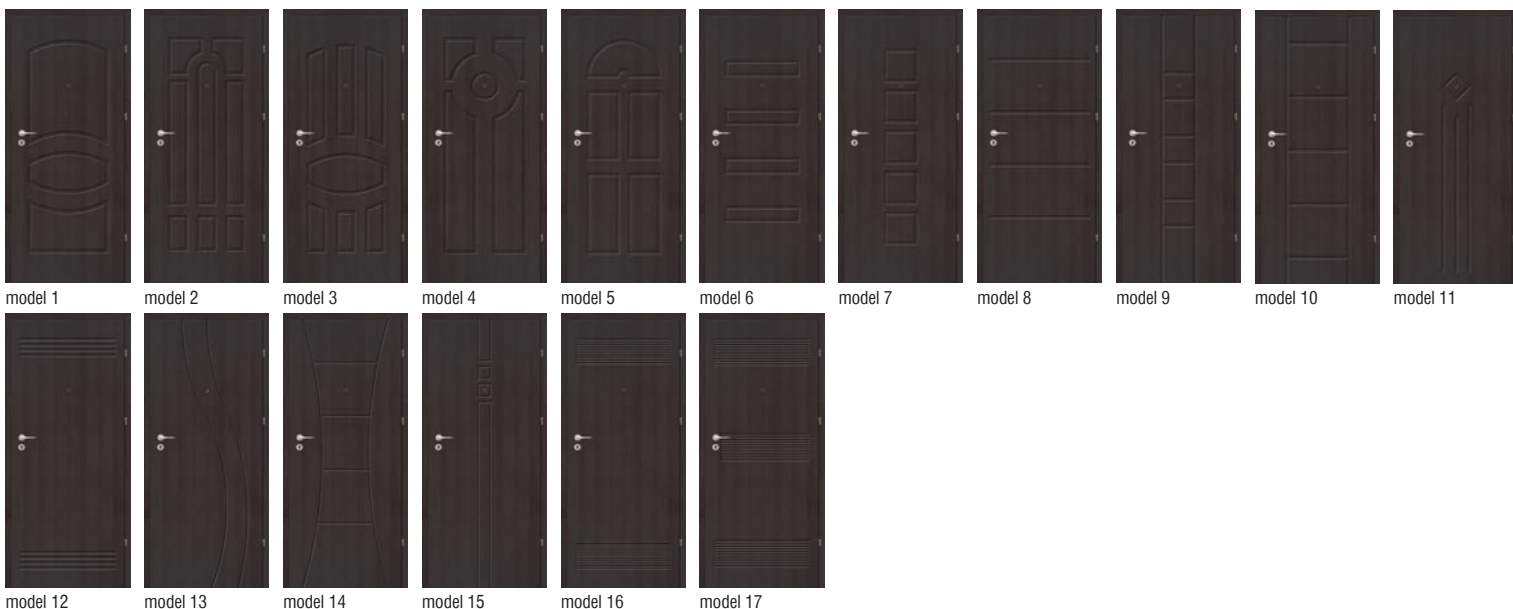

VENOM ALU:
Aplikacje dostępne w skrzydłach pełnych z kolekcji: **BORD, PPOŻ, Natura HK/HB CPL i HPL, Natura HR.**

Dekory:
IR - jesion śnieżny, jesion brązowy, jesion grafitowy, CPL, HPL - wszystkie dekory.