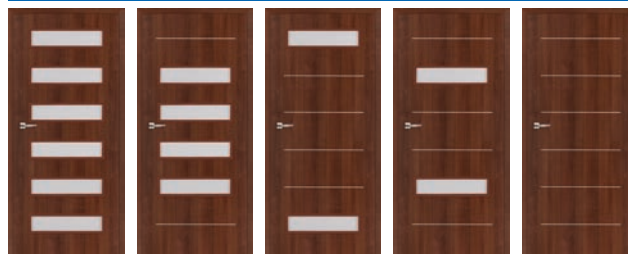

grupa modern **Tetyda B** skrzydła drzw. bezprzylgowe

model 1   model 2   model 3   model 4   model 5

Classen Iridium: jesion śnieżny, jesion brązowy, jesion grafitowy

Classen CPL: akacja, akacja jasna, biały 9010, jesion norweski, dąb jasny, orzech włoski, **Nowość - dąb grigio, dąb kendal**

Model	Model 1	Model 2	Model 3	Model 4	Model 5
Oferta standardowa	Rozmiar: 70', 80', 90'				
Cena netto	499,00	469,00	469,00	469,00	419,00
Cena brutto	613,77	576,87	576,87	576,87	515,37