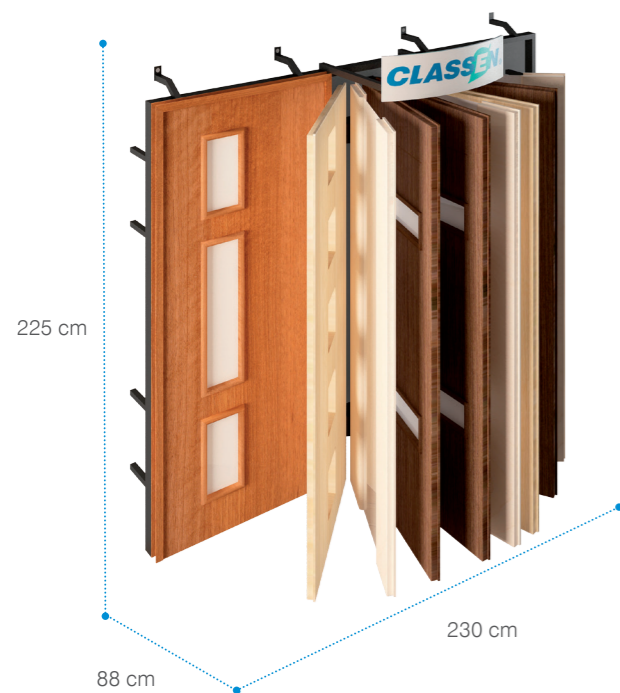

Katalog kuchni
PL
60010888

Kitchen catalogue EXP
ANG, RUS
60010999

EKSPozyTORY
EXPOSITION STANDS

Ekspozytor drzwi - 10 skrzydeł
(2 montowane w ościeżnicy, 8 montowanych na zawiasach)

*Interior door stand - 10 leaves
(2 mounted in a door frame, 8 mounted on hinges)*