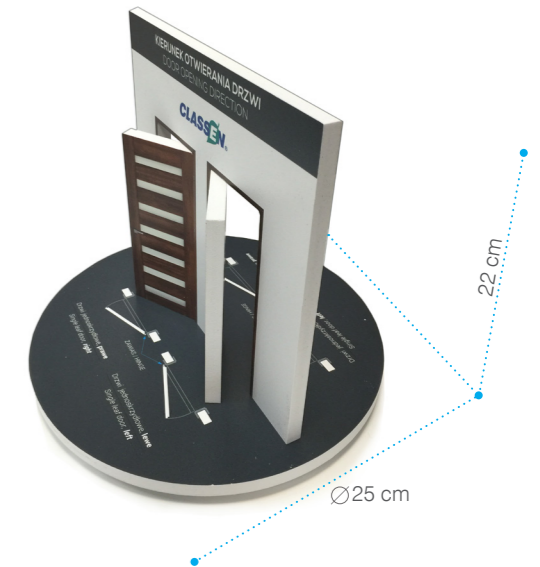

360040902

mdf malowany

krawędzie niewidoczne
niemalowane

Ścianka ekspozycyjna drzwi
Door exposition wall stand

- 60010021 - ścianka na drzwi / *door exposition wall stand* - 10 cm
- 60010022 - ścianka na drzwi / *door exposition wall stand* - 20 cm
- 60010079 - ścianka na drzwi / *door exposition wall stand* - 10 cm DIN
- 60010082 - ścianka na drzwi / *door exposition wall stand* - 20 cm DIN
- 60010083 - ścianka na drzwi / *door exposition wall stand* - 10 cm JUS
- 60010084 - ścianka na drzwi / *door exposition wall stand* - 20 cm JUS
- 60010086 - ścianka na drzwi / *door exposition wall stand* - 10 cm CZ
- 60010087 - ścianka na drzwi / *door exposition wall stand* - 20 cm CZ
- 60010039 - ścianka na drzwi przesuwne
sliding door exposition wall stand
- 60010088 - ścianka na drzwi dwuskrzydłowe
double leaf door exposition wall stand

Propozycje ustawień ściany
Options for exposition wall setting

1. Krzyż
Cross

2. Ściana
Wall

3. Zygzag
Zigzag

Ekspozytor typu drzwi (prawe/lewe)
Display "door types" (right/left)

60010185

Sposób pakowania ekspozytora
Packaging method