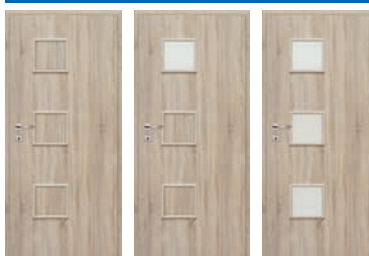

grupa trend **Temida (market)**

pelne 1/3 szyby 3/3 szyby

Classen Primo: akacja ST, orzech

Classen 3D Look: dąb sonoma, dąb palony, dąb olejowany, jesion biały, dąb Riviera

Model	pelne	3/3 szyby	1/3 szyby+t.w.
Oferta standardowa		Rozmiar: 60', 70', 80', 90'	
Cena netto	265,00	285,00	289,00
Cena brutto	325,95	350,55	355,47
Oferta niestandardowa		Rozmiar: 100'	
Cena netto	318,00	342,00	346,80
Cena brutto	391,14	420,66	426,56