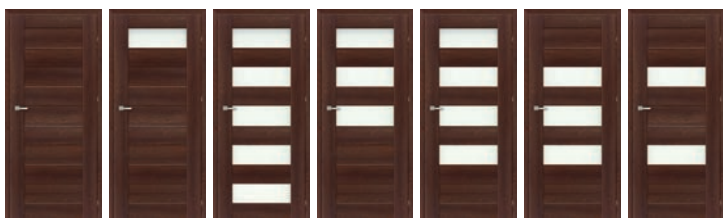

grupa modern **Havana** skrzydła drzwiowe ramowe

model 1 model 2 model 3 model 4 model 5 model 6 model 7

Classen Primo: akacja ST

Classen 3D Look: dąb palony, dąb olejowany, jesion biały, orzech rosso, dąb sonoma, orzech Kolumbia ciemny, orzech Kolumbia jasny, dąb San Remo, dąb Riviera, **Nowość - dąb szary**

Model	Model 1-7
Oferta standardowa	Rozmiar: 60', 70', 80', 90'
Cena netto	409,00
Cena brutto	503,07

Classen Iridium: jesion śnieżny, jesion grafitowy, wenge, biały mat

Model	Model 1-7
Oferta standardowa	Rozmiar: 60', 70', 80', 90'
Cena netto	449,00
Cena brutto	552,27

rozmiar 100' - dopłata 20%