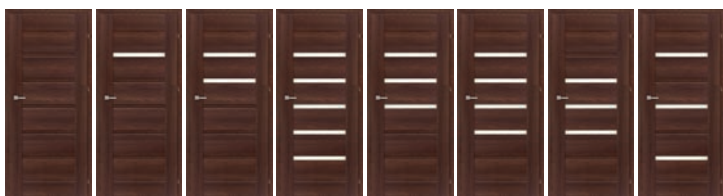

grupa modern **Magnetic** skrzydła drzwiowe ramowe

model 1   model 2   model 3   model 4   model 5   model 6   model 7   model 8
Classen Primo: akacja ST
Classen 3D Look: dąb palony, dąb olejowany, jesion biały, orzech rosso, orzech Kolumbia ciemny, orzech Kolumbia jasny, dąb Riviera, **Nowość - dąb szary**

Model	Model 1-8
Oferta standardowa	Rozmiar: 60', 70', 80', 90'
Cena netto	424,00
Cena brutto	521,52

Classen Iridium: jesion śnieżny, jesion grafitowy, biały mat

Model	Model 1-8
Oferta standardowa	Rozmiar: 60', 70', 80', 90'
Cena netto	454,00
Cena brutto	558,42

rozmiar 100' - dopłata 20%