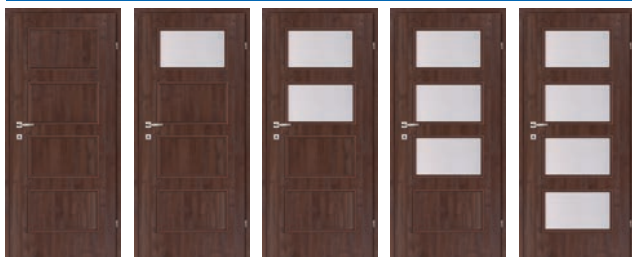

grupa trend **Malaga**

pełne   1/4 szyby   2/4 szyby   3/4 szyby   4/4 szyby

Classen Primo: akacja ST, biały, buk, dąb polski, orzech, dąb natural pion

Classen 3D Look: dąb palony, dąb olejowany, jesion biały, orzech rosso, orzech Kolumbia jasny, orzech Kolumbia ciemny, dąb Riviera, **Nowość - dąb szary**

Model	Pełne	1/4 szyby	1/4 szyby+t.w.	2/4 szyby	3/4 szyby	4/4 szyby
Oferta standardowa	Rozmiar: 60', 70', 80', 90'					
Cena netto	319,00	319,00	337,00	319,00	319,00	329,00
Cena brutto	392,37	392,37	414,51	392,37	392,37	404,67

Classen Iridium: dąb ciemny ryflowany, jesion śnieżny, jesion grafitowy, jesion brązowy, wenge

Model	Pełne	1/4 szyby	1/4 szyby+t.w.	2/4 szyby	3/4 szyby	4/4 szyby
Oferta standardowa	Rozmiar: 60', 70', 80', 90'					
Cena netto	389,00	389,00	427,00	389,00	389,00	399,00
Cena brutto	478,47	478,47	525,21	478,47	478,47	490,77

rozmiar 100' - dopłata 20%