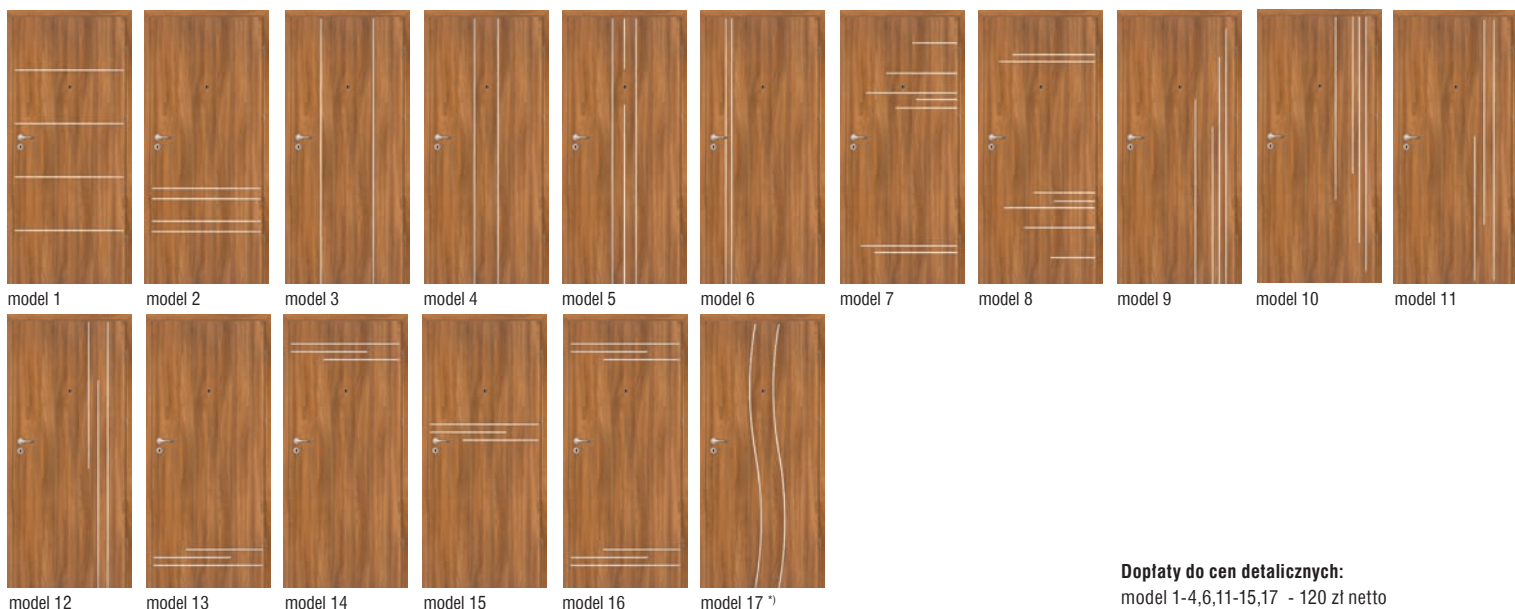

Dekory:

IR - jesion śnieżny, jesion brązowy, jesion grafitowy, CPL, HPL - wszystkie dekory.

Dopłaty do cen detalicznych:

model 1-4,6,11-15,17 - 120 zł netto
model 5,7-10,16 - 150 zł netto

¹⁾Dostępny bez koloru CPL biały 9010 i szary 7047.