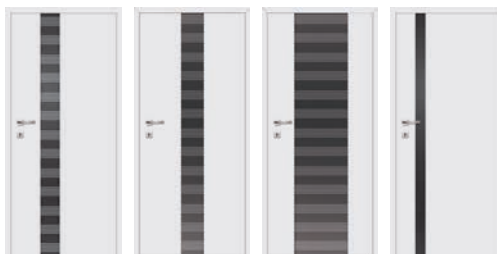

grupa modern **Andromeda**

model 1   model 2   model 3   model 4

Classen Iridium: jesion grafitowy, wenge

Classen CPL: biały, akacja, akacja jasna, jesion mocca, orzech włoski, **Nowość - jesion norweski**

Model	Model 1,2,4	Model 3
Oferta standardowa	Rozmiar: 70', 80', 90'	
Cena netto	549,00	579,00
Cena brutto	675,27	712,17
Oferta niestandardowa	Rozmiar: 100'	
Cena netto	658,80	694,80
Cena brutto	810,32	854,60

skrzydło bezprzylgowe B - dopłata 50 zł netto