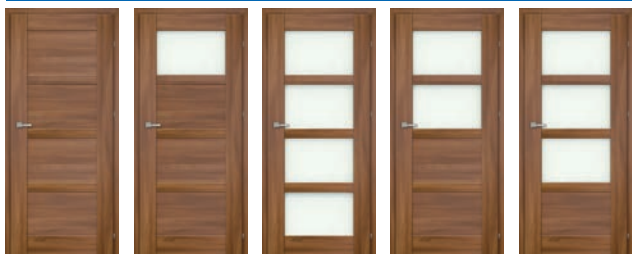

Classen Iridium: jesion śnieżny, jesion grafitowy, wenge, biały mat

Model	Model 1-5
Oferta standardowa	Rozmiar: 60', 70', 80', 90'
Cena netto	429,00
Cena brutto	527,67

rozmiar 100' - dopłata 20%

grupa modern **Ardea** skrzydła drzwiowe ramowe