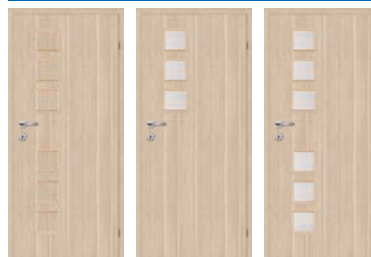

grupa trend **Leda**

pełne   1/3 szyby   6/6 szyby

Classen Primo: akacja ST, biały, buk, dąb polski, orzech, dąb natural pion

Classen 3D Look: dąb palony, dąb olejowany, jesion biały, orzech rosso, orzech Kolumbia jasny, orzech Kolumbia ciemny, dąb Riviera, **Nowość - dąb szary**

Model	Pełne	1/3 szyby	1/3 szyby+t.w.	6/6 szyby
Oferta standardowa	Rozmiar: 60', 70', 80', 90'			
Cena netto	289,00	289,00	307,00	299,00
Cena brutto	355,47	355,47	377,61	367,77

Classen Iridium: jesion śnieżny, jesion grafitowy, jesion brązowy, wenge, dąb ciemny ryflowany

Model	Pełne	1/3 szyby	1/3 szyby+t.w.	6/6 szyby
Oferta standardowa	Rozmiar: 60', 70', 80', 90'			
Cena netto	349,00	349,00	387,00	359,00
Cena brutto	429,27	429,27	476,01	441,57

rozmiar 100' - dopłata 20%