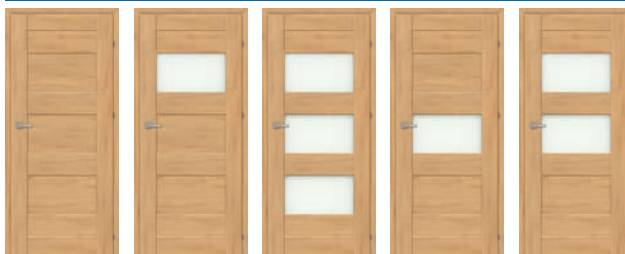

grupa modern **Town** skrzydła drzwiowe ramowe

model 1 model 2 model 3 model 4 model 5

Classen Primo: akacja ST

Classen 3D Look: dąb palony, dąb olejowany, jesion biały, orzech rosso, dąb sonoma, orzech Kolumbia ciemny, orzech Kolumbia jasny, dąb San Remo, dąb Riviera, **Nowość - dąb szary**

Model	Model 1-5
Oferta standardowa	Rozmiar: 60', 70', 80', 90'
Cena netto	389,00
Cena brutto	478,47

Classen Iridium: jesion śnieżny, jesion grafitowy, wenge, biały mat

Model	Model 1-5
Oferta standardowa	Rozmiar: 60', 70', 80', 90'
Cena netto	429,00
Cena brutto	527,67

rozmiar 100' - dopłata 20%