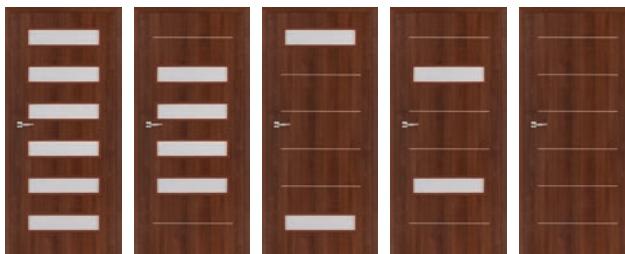

grupa modern **Tetyda B** skrzydła drzw. bezprzylgowe

model 1   model 2   model 3   model 4   model 5

Classen Iridium: jesion śnieżny, jesion brązowy, jesion grafitowy

Classen CPL: akacja, akacja jasna, biały 9010, jesion mocca, orzech włoski, **Nowość - jesion norweski, dąb jasny**

Model	Model 1	Model 2	Model 3	Model 4	Model 5
Oferta standardowa	Rozmiar: 70', 80', 90'				
Cena netto	499,00	469,00	469,00	469,00	419,00
Cena brutto	613,77	576,87	576,87	576,87	515,37