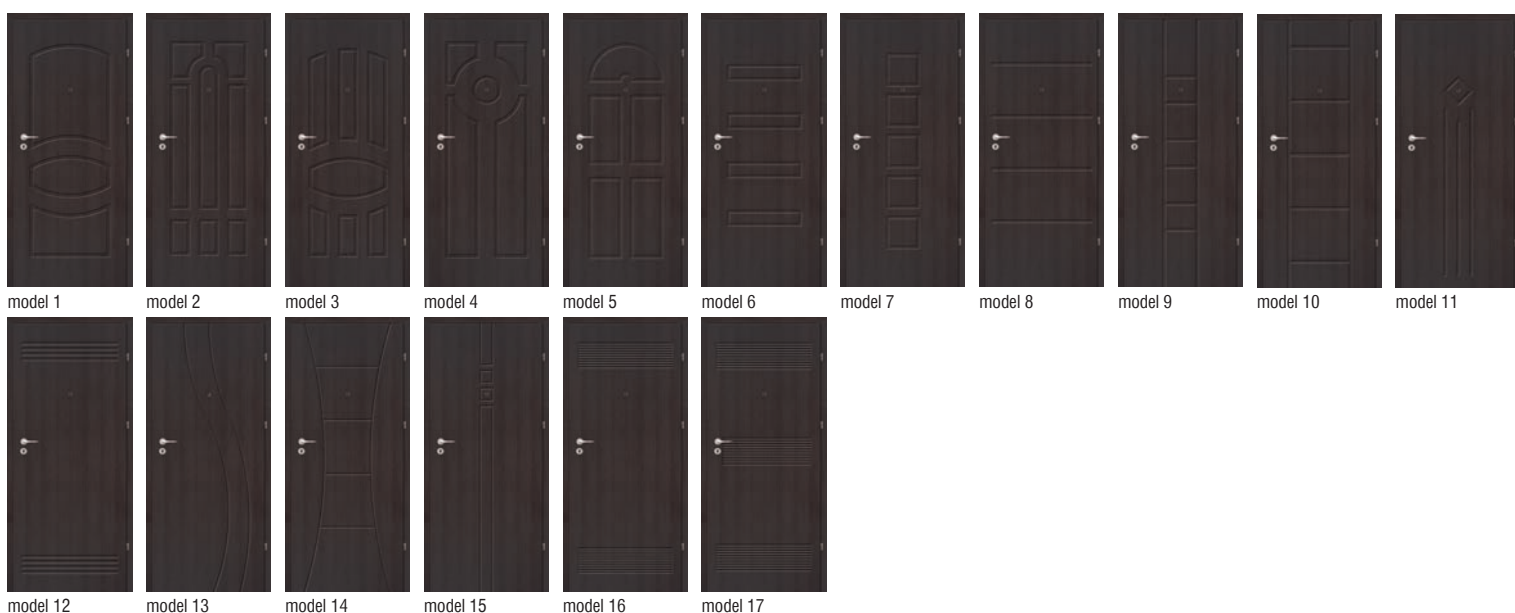

VENOM ALU:

Aplikacje dostępne w skrzydłach pełnych z kolekcji: **BORD, PPOŻ, Natura HK/HB CPL i HPL, Natura HR.**